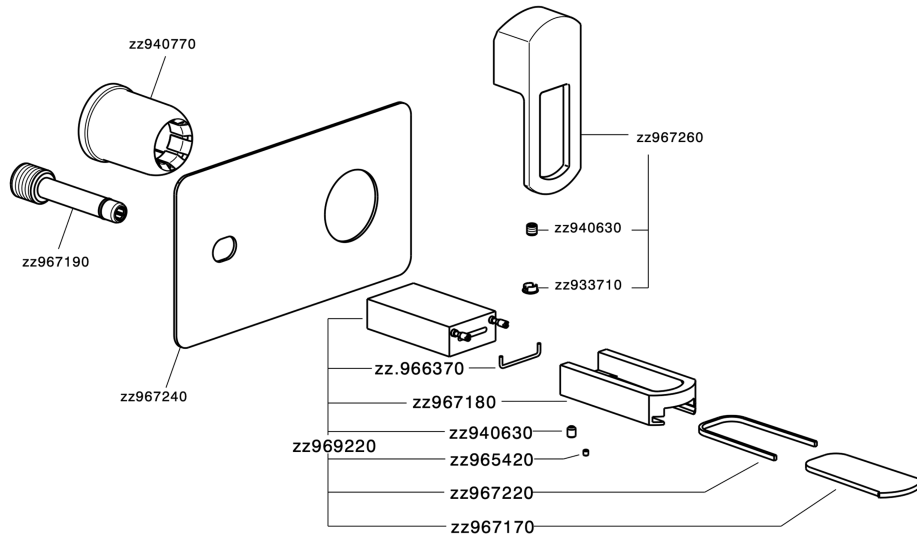

Parte esterna monocomando lavabo a parete DADO_DC005510

DC005510

<https://www.huberitalia.com/parte-esterna-monocomando-lavabo-a-parete-dado-dc005510>

Parte incasso monocomando lavabo a parete Easy-Box INCASSO_ZB002450

ZB002450 <https://www.huberitalia.com/parte-incasso-monocomando-lavabo-a-parete-easy-box-incasso-zb002450>

2024-12-22