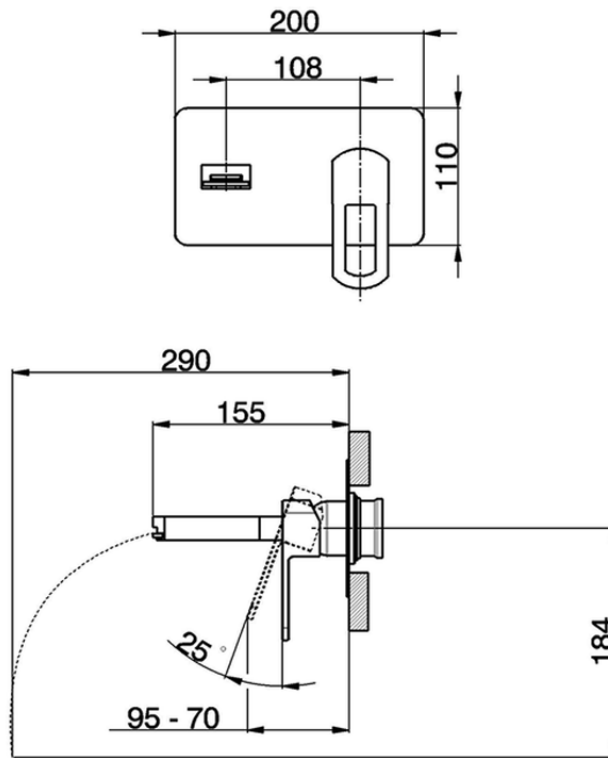

## Parte esterna monocomando lavabo a parete DADO\_DC005510

DC005510

<https://www.huberitalia.com/parte-esterna-monocomando-lavabo-a-parete-dado-dc005510>

Piastra/Plate/Plaque/Platte/Placa

2-3mm: XX 56-76

10mm: XX 48-68