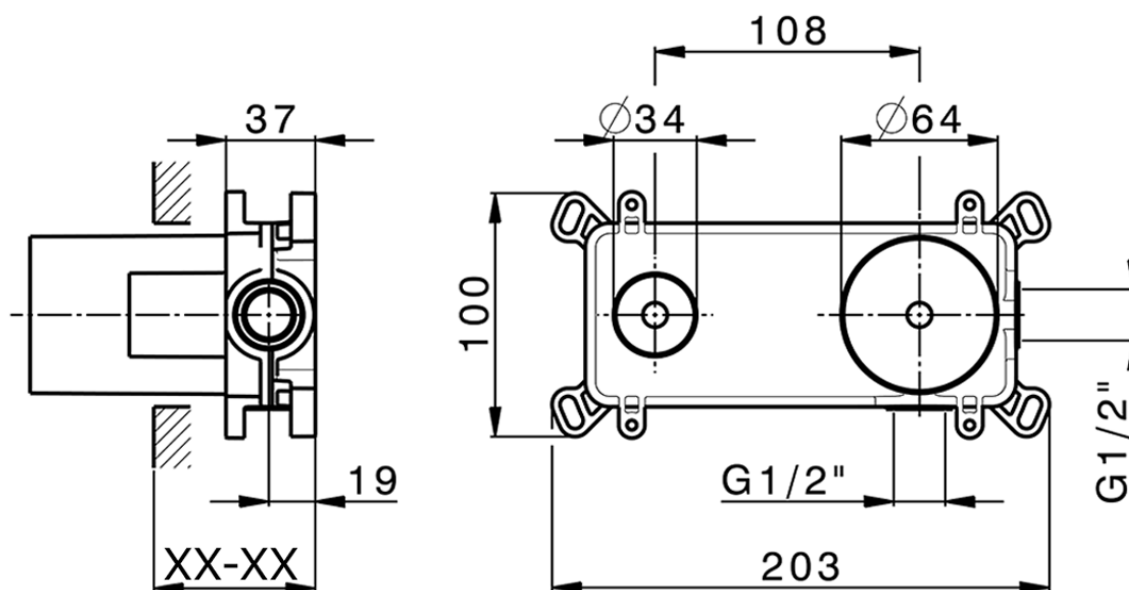

## Parte esterna monocomando lavabo a parete DADO\_DC005510

DC005510

<https://www.huberitalia.com/parte-esterna-monocomando-lavabo-a-parete-dado-dc005510>

Piastra/Plate/Plaque/Platte/Placa

2-3mm: XX 56-76

10mm: XX 48-68