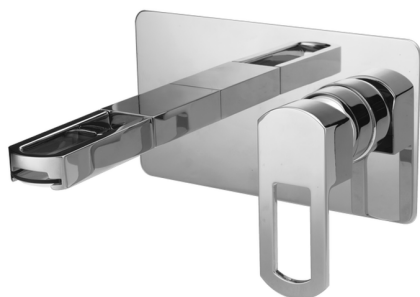

Parte esterna monocomando lavabo a parete DADO_DC005510

MODELLO **DC005510**

Parte esterna monocomando lavabo a parete, senza parte incasso, inserto bocca disponibile in finitura cromo o fumé, bocca L. 155 mm, per art. Easy-Box ZB002450 e art. ZB025510

FINITURE DISPONIBILI

- 
21 21 Cromo
- 
2F 2F Nichel Spazzolato
- 
6U 6U Cromo/Fumè

CARATTERISTICHE

Installazione **Incasso**
 Parti Incasso necessarie **ZB002450**

Parte esterna monocomando lavabo a parete DADO_DC005510

DC005510

<https://www.huberitalia.com/parte-esterna-monocomando-lavabo-a-parete-dado-dc005510>

Parte incasso monocomando lavabo a parete Easy-Box INCASSO_ZB002450

MODELLO **ZB002450**

Parte incasso monocomando lavabo a parete Easy-Box, con scatola di protezione, senza parte esterna

FINITURE DISPONIBILI

04 04 Senza Finitura

CARATTERISTICHE

Incasso **1**

Ricambio Cartuccia **ZZ95409000**

Cartuccia Monocomando 35 mm

Piastra/Plate/Plaque/Platte/Placa

2-3mm: XX 56-76