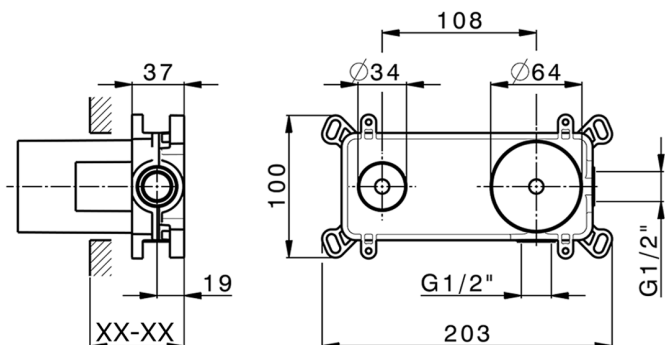

Parte esterna monocomando lavabo a parete DADO_DC005510

MODELLO **DC005510**

Parte esterna monocomando lavabo a parete, senza parte incasso, inserto bocca disponibile in finitura cromo o fumé, bocca L. 155 mm, per art. Easy-Box ZB002450 e art. ZB025510

DC005510

<https://www.huberitalia.com/parte-esterna-monocomando-lavabo-a-parete-dado-dc005510>

Parte incasso monocomando lavabo a parete Easy-Box INCASSO_ZB002450

MODELLO **ZB002450**

Parte incasso monocomando lavabo a parete Easy-Box, con scatola di protezione, senza parte esterna

FINITURE DISPONIBILI

04 04 Senza Finitura

CARATTERISTICHE

Incasso **1**

Ricambio Cartuccia **ZZ95409000**

Cartuccia Monocomando 35 mm

Piastra/Plate/Plaque/Platte/Placa

2-3mm: XX 56-76

10mm: XX 48-68

EcoStop

Con il Dispositivo EcoStop l'apertura dell'acqua avviene con un punto duro al 50% circa della portata. Un fermo a metà apertura, da vincere con una leggera forza solo e soltanto quando ci sia una reale necessità di richiesta d'acqua alla massima portata. Ciò permette di consumare fino al 50% in meno di acqua.