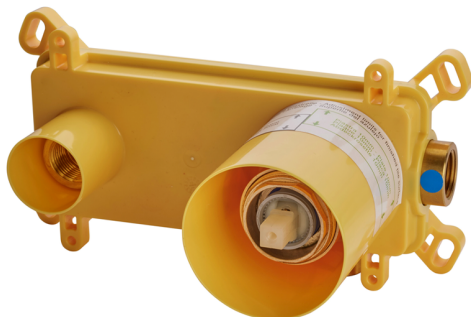

Parte incasso monocomando lavabo a parete Easy-Box INCASSO_ZB002450

MODELLO **ZB002450**

Parte incasso monocomando lavabo a parete Easy-Box, con scatola di protezione, senza parte esterna

FINITURE DISPONIBILI

04 04 Senza Finitura

CARATTERISTICHE

Incasso **1**

Ricambio Cartuccia **ZZ95409000**

Cartuccia Monocomando 35 mm

Piastra/Plate/Plaque/Platte/Placa

2-3mm: XX 56-76

10mm: XX 48-68

EcoStop

Con il Dispositivo EcoStop l'apertura dell'acqua avviene con un punto duro al 50% circa della portata. Un fermo a metà apertura, da vincere con una leggera forza solo e soltanto quando ci sia una reale necessità di richiesta d'acqua alla massima portata. Ciò permette di consumare fino al 50% in meno di acqua.

2024-12-30