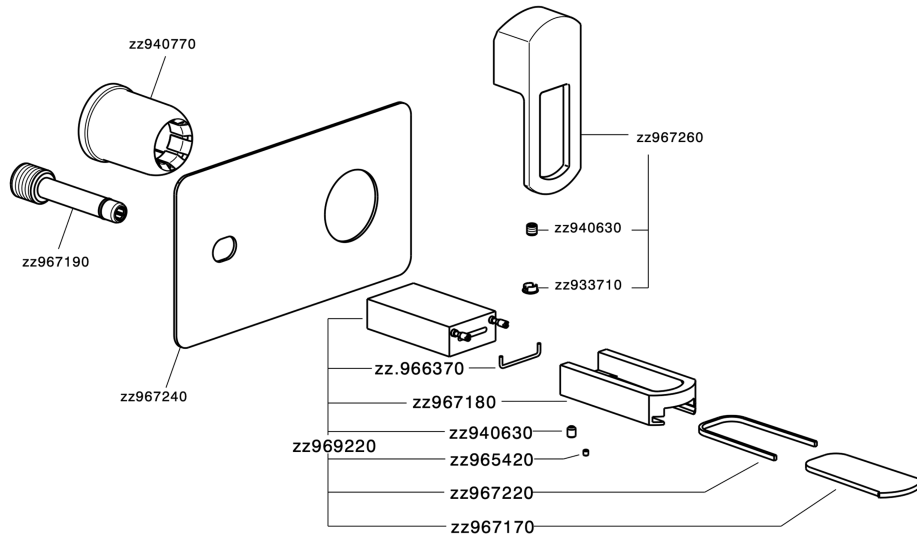

Parte esterna monocomando lavabo a parete DADO_DC005510

DC005510

<https://www.huberitalia.com/parte-esterna-monocomando-lavabo-a-parete-dado-dc005510>

Parte incasso monocomando lavabo a parete Easy-Box INCASSO_ZB002450

ZB002450 <https://www.huberitalia.com/parte-incasso-monocomando-lavabo-a-parete-easy-box-incasso-zb002450>

2024-12-21