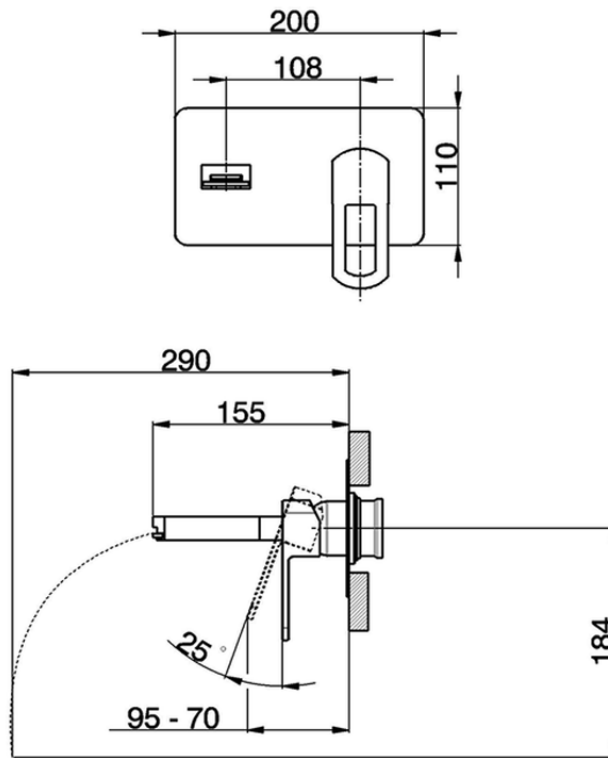

Parte esterna monocomando lavabo a parete DADO_DC005510

DC005510

<https://www.huberitalia.com/parte-esterna-monocomando-lavabo-a-parete-dado-dc005510>

Piastra/Plate/Plaque/Platte/Placa

2-3mm: XX 56-76

10mm: XX 48-68