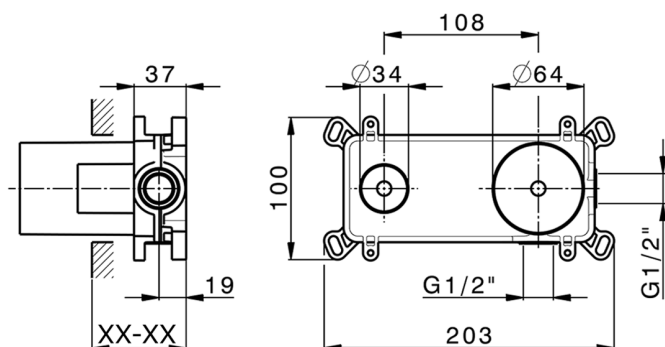

## Parte esterna monocomando lavabo a parete DADO\_DC005510

MODELLO **DC005510**

Parte esterna monocomando lavabo a parete, senza parte incasso, inserto bocca disponibile in finitura cromo o fumé, bocca L. 155 mm, per art. Easy-Box ZB002450 e art. ZB025510

## Parte incasso monocomando lavabo a parete Easy-Box INCASSO\_ZB002450

MODELLO **ZB002450**

Parte incasso monocomando lavabo a parete Easy-Box, con scatola di protezione, senza parte esterna

FINITURE DISPONIBILI

**04** 04 Senza Finitura

CARATTERISTICHE

Incasso **1**

Ricambio Cartuccia **ZZ95409000**

**Cartuccia Monocomando 35 mm**

Piastra/Plate/Plaque/Platte/Placa

2-3mm: XX 56-76

10mm: XX 48-68