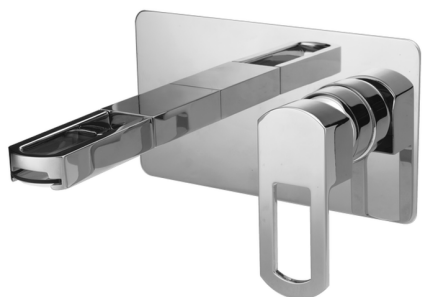

## Parte esterna monocomando lavabo a parete DADO\_DC005510

MODELLO **DC005510**

Parte esterna monocomando lavabo a parete, senza parte incasso, inserto bocca disponibile in finitura cromo o fumé, bocca L. 155 mm, per art. Easy-Box ZB002450 e art. ZB025510

## Parte esterna monocomando lavabo a parete DADO\_DC005510

DC005510

<https://huberitalia.com/parte-esterna-monocomando-lavabo-a-parete-dado-dc005510>

## Parte incasso monocomando lavabo a parete Easy-Box INCASSO\_ZB002450

MODELLO **ZB002450**

Parte incasso monocomando lavabo a parete Easy-Box, con scatola di protezione, senza parte esterna

FINITURE DISPONIBILI