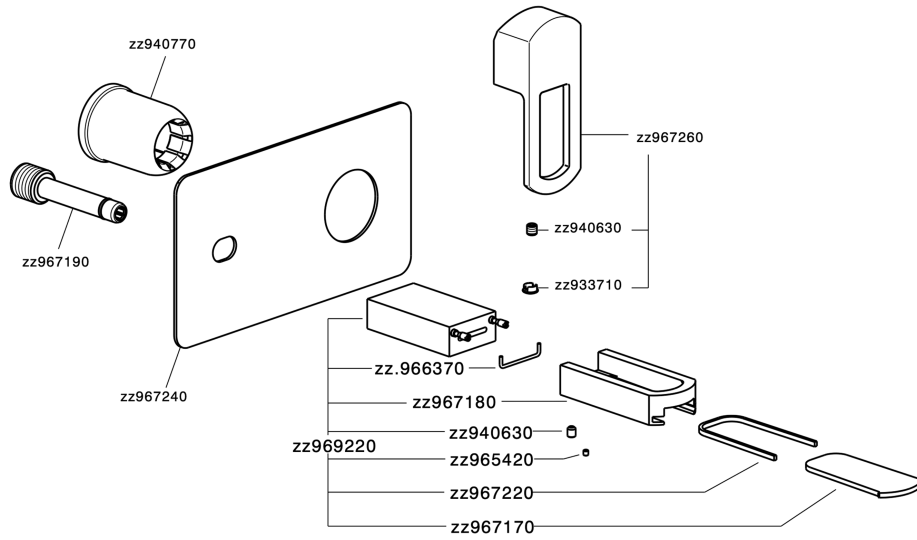

## Parte esterna monocomando lavabo a parete DADO\_DC005510

MODELLO **DC005510**

Parte esterna monocomando lavabo a parete, senza parte incasso, inserto bocca disponibile in finitura cromo o fumé, bocca L. 155 mm, per art. Easy-Box ZB002450 e art. ZB025510

### CARATTERISTICHE

Installazione **Incasso**  
 Parti Incasso necessarie **ZB002450**

## Parte esterna monocomando lavabo a parete DADO\_DC005510

DC005510

<https://huberitalia.com/parte-esterna-monocomando-lavabo-a-parete-dado-dc005510>

## Parte incasso monocomando lavabo a parete Easy-Box INCASSO\_ZB002450

MODELLO **ZB002450**

Parte incasso monocomando lavabo a parete Easy-Box, con scatola di protezione, senza parte esterna

FINITURE DISPONIBILI