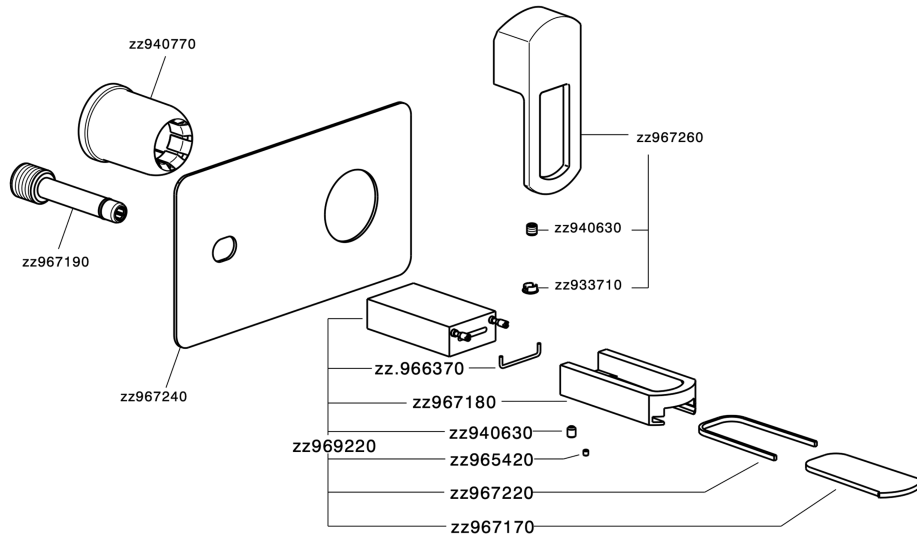

## Parte esterna monocomando lavabo a parete DADO\_DC005510

DC005510

<https://huberitalia.com/parte-esterna-monocomando-lavabo-a-parete-dado-dc005510>

Parte incasso monocomando lavabo a parete Easy-Box INCASSO\_ZB002450

ZB002450

<https://huberitalia.com/parte-incasso-monocomando-lavabo-a-parete-easy-box-incasso-zb002450>

2024-12-04