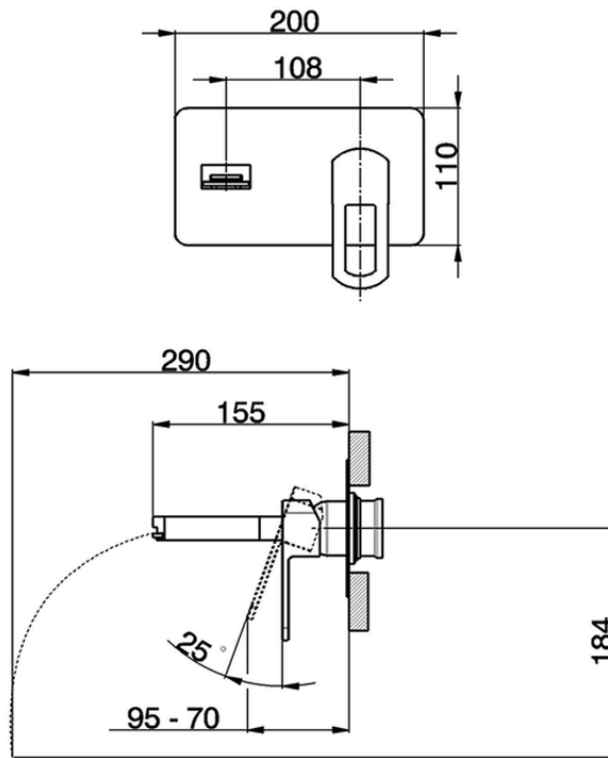

Parte esterna monocomando lavabo a parete DADO_DC005510

DC005510

<https://huberitalia.com/parte-esterna-monocomando-lavabo-a-parete-dado-dc005510>

Piastra/Plate/Plaque/Platte/Placa

2-3mm: XX 56-76

10mm: XX 48-68