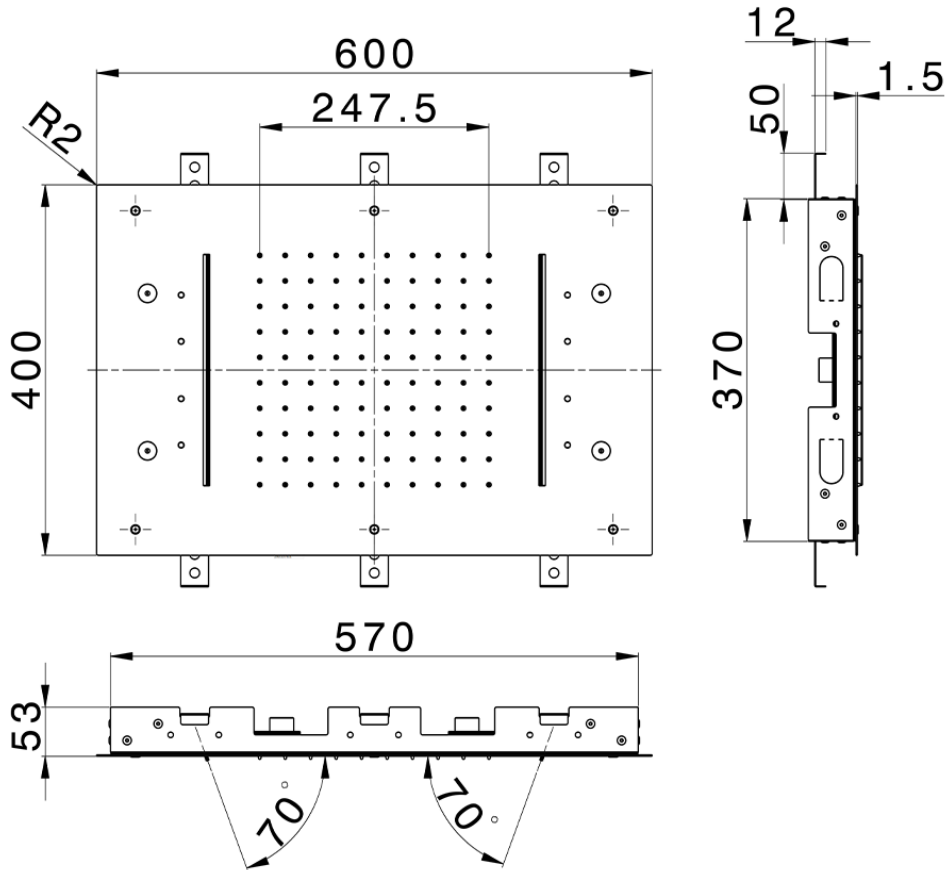

Soffione a soffitto 600x400 mm ZEN\_ZS1C0375

ZS1C0375

<https://www.huberitalia.com/soffione-a-soffitto-600x400-mm-zen-zs1c0375>

2025-02-23