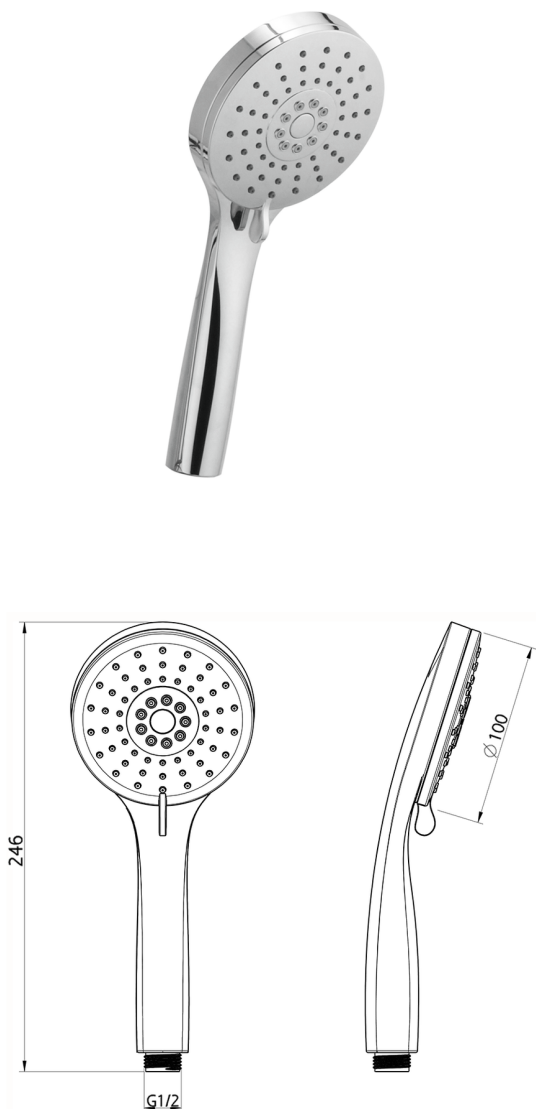

Doccetta SHOWER_SS014420

MODELLO **SS014420**

Doccetta, 3 getti D.100 mm ABS

FINITURE DISPONIBILI

- **21** 21 Cromo
- **40** 40 Nero Opaco
- **2B** 2B Nichel Lucido
- **2F** 2F Nichel Spazzolato
- **4Q** 4Q Bianco Opaco
- **26** 26 Vecchio Rame
- **2W** 2W Oro Spazzolato

CARATTERISTICHE

2025-02-23