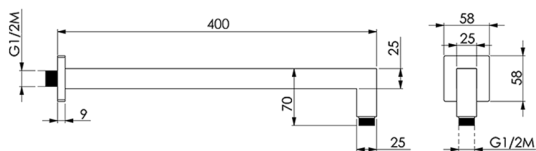

Braccio doccia SHOWER_SS013320

MODELLO **SS013320**

Braccio doccia, 25x25x400 mm, Ottone

FINITURE DISPONIBILI

- **21** 21 Cromo
- **2B** 2B Nichel Lucido
- **2F** 2F Nichel Spazzolato
- **40** 40 Nero Opaco
- **4Q** 4Q Bianco Opaco

CARATTERISTICHE

2024-12-22