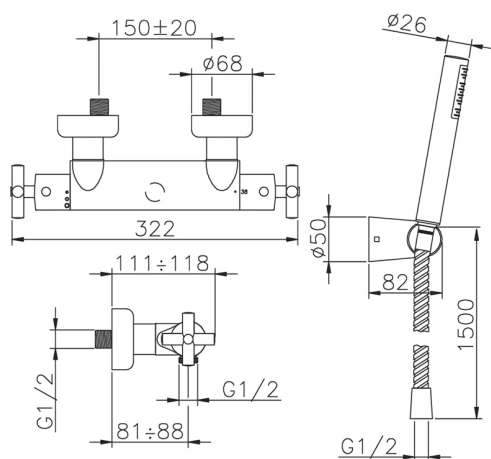

Miscelatore termostatico doccia completo SUITE_SUD01010

MODELLO **SUD01010**

Miscelatore termostatico doccia completo, supporto doccetta snodato murale, doccetta monogetto minimalista D.27 mm ABS, flex Ottone 150 cm

FINITURE DISPONIBILI

-  **21** 21 Cromo
-  **40** 40 Nero Opaco
-  **2F** 2F Nichel Spazzolato
-  **2W** 2W Oro Spazzolato

CARATTERISTICHE

Ricambio Cartuccia **24.04A.PP**

Cartuccia Termostatica Plus P 8X20