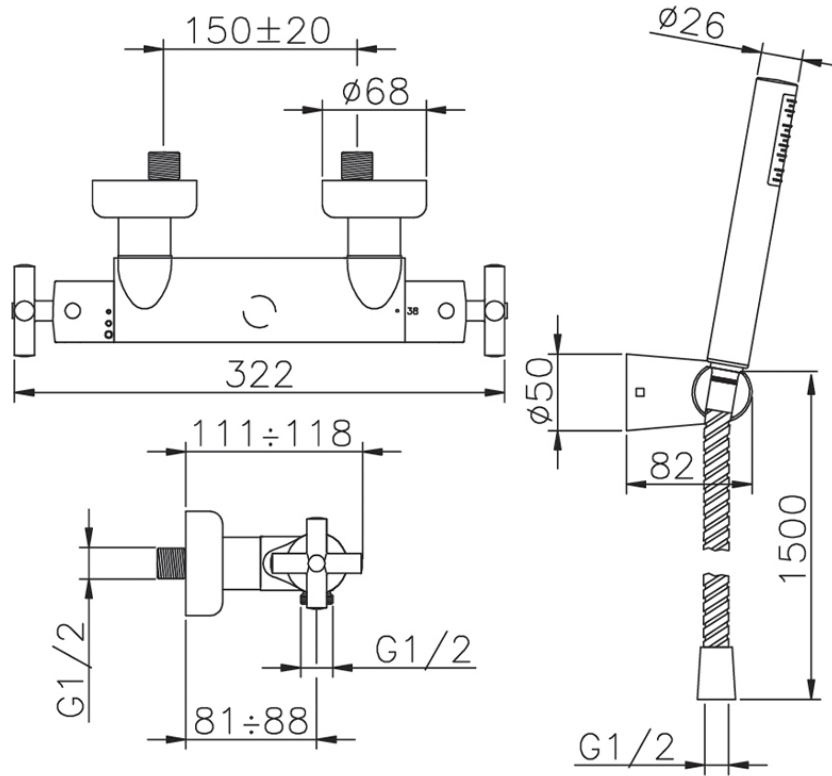

Miscelatore termostatico doccia completo SUITE\_SUD01010

SUD01010

<https://www.huberitalia.com/miscelatore-termostatico-doccia-completo-suite-sud01010>

2025-01-30