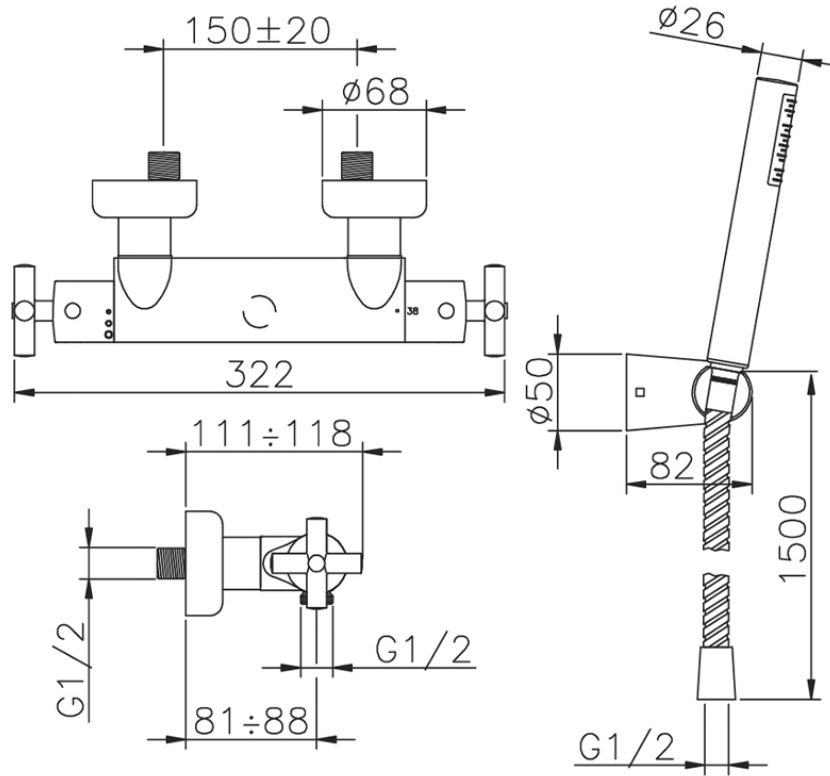

Miscelatore termostatico doccia completo SUITE\_SUD01010

SUD01010

<https://www.huberitalia.com/miscelatore-termostatico-doccia-completo-suite-sud01010>

2024-12-22