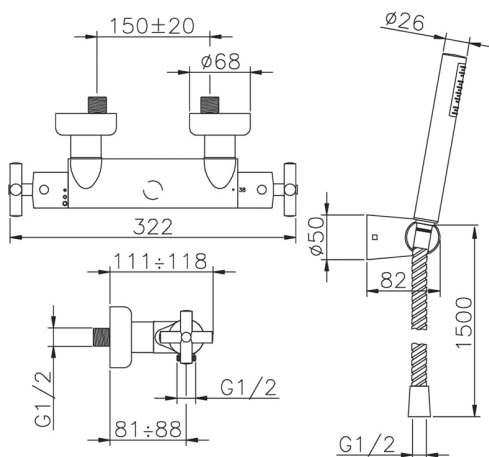

## Miscelatore termostatico doccia completo SUITE\_SUD01010

MODELLO **SUD01010**

Miscelatore termostatico doccia completo, supporto doccetta snodato murale, doccetta monogetto minimalista D.27 mm ABS, flex Ottone 150 cm

### CARATTERISTICHE

Ricambio Cartuccia **24.04A.PP**

**Cartuccia Termostatica Plus P 8X20**