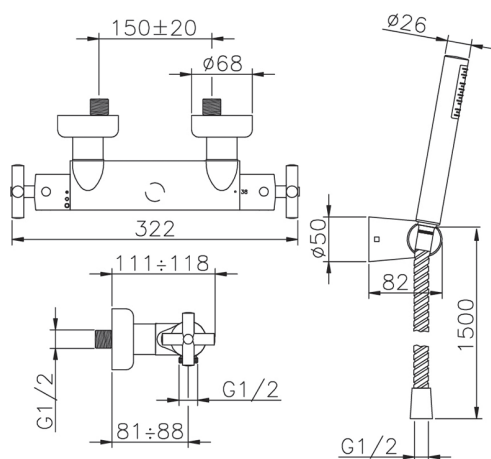

## Miscelatore termostatico doccia completo SUITE\_SUD01010

MODELLO **SUD01010**

Miscelatore termostatico doccia completo, supporto doccetta snodato murale, doccetta monogetto minimalista D.27 mm ABS, flex Ottone 150 cm

### CARATTERISTICHE

Ricambio Cartuccia **24.04A.PP**

**Cartuccia Termostatica Plus P 8X20**