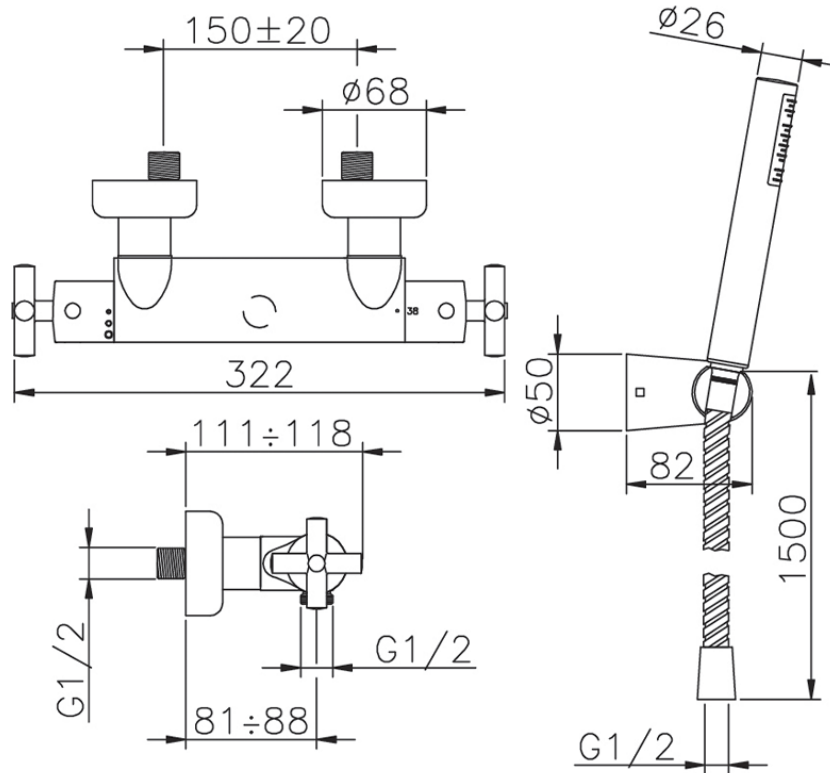

Miscelatore termostatico doccia completo SUITE_SUD01010

SUD01010

<https://www.huberitalia.com/miscelatore-termostatico-doccia-completo-suite-sud01010>

2024-12-22