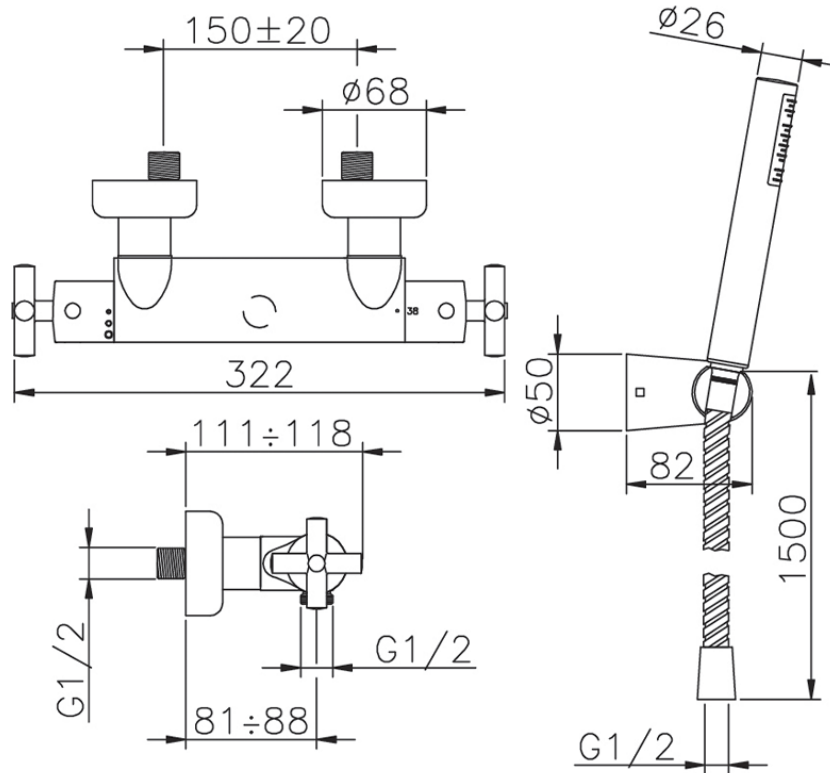

Miscelatore termostatico doccia completo SUITE\_SUD01010

SUD01010

<https://www.huberitalia.com/miscelatore-termostatico-doccia-completo-suite-sud01010>

2025-01-30