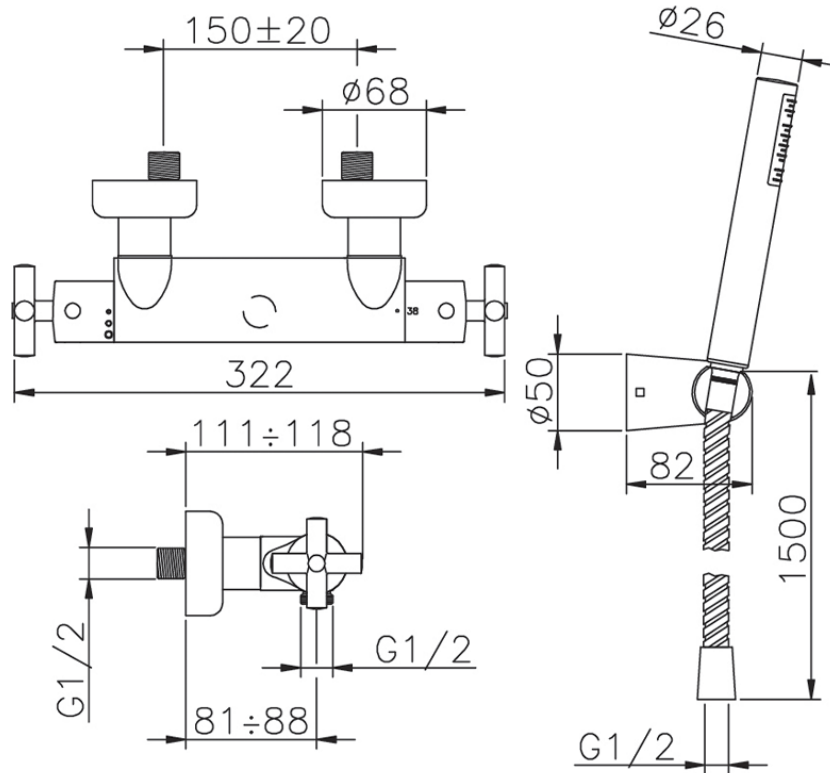

Miscelatore termostatico doccia completo SUITE\_SUD01010

SUD01010

<https://www.huberitalia.com/miscelatore-termostatico-doccia-completo-suite-sud01010>

2024-12-22