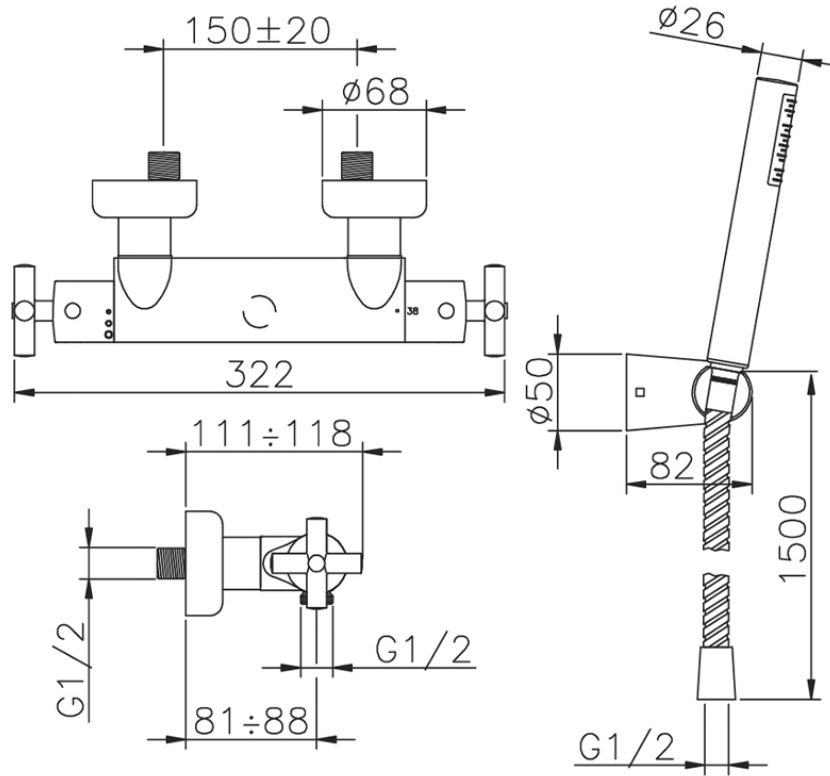

## Miscelatore termostatico doccia completo SUITE\_SUD01010

SUD01010

<https://www.huberitalia.com/miscelatore-termostatico-doccia-completo-suite-sud01010>

2025-01-30