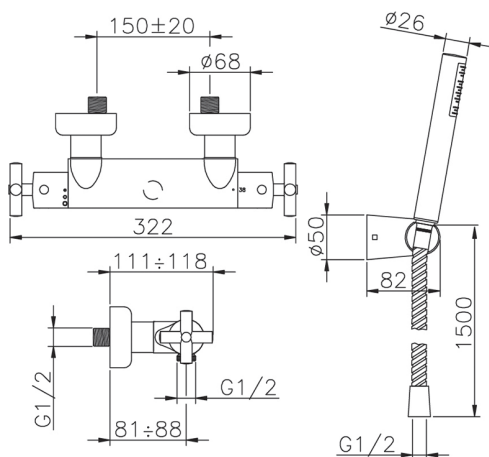

Miscelatore termostatico doccia completo SUITE_SUD01010

MODELLO **SUD01010**

Miscelatore termostatico doccia completo, supporto doccetta snodato murale, doccetta monogetto minimalista D.27 mm ABS, flex Ottone 150 cm

FINITURE DISPONIBILI

-  **21** 21 Cromo
-  **40** 40 Nero Opaco
-  **2F** 2F Nichel Spazzolato
-  **2W** 2W Oro Spazzolato

CARATTERISTICHE

Ricambio Cartuccia **24.04A.PP**

Cartuccia Termostatica Plus P 8X20