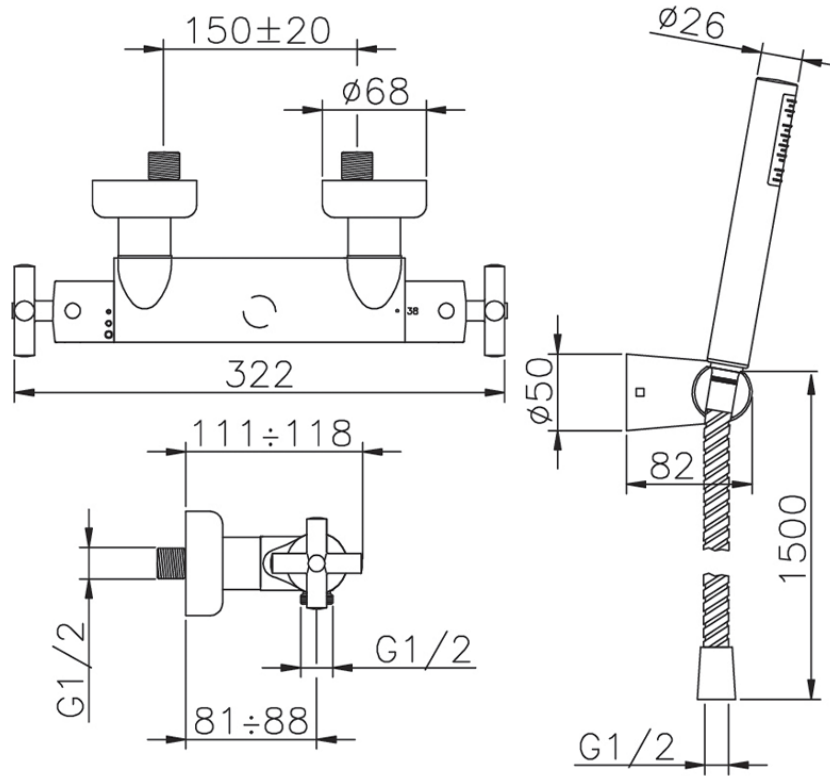

Miscelatore termostatico doccia completo SUITE_SUD01010

SUD01010

<https://www.huberitalia.com/miscelatore-termostatico-doccia-completo-suite-sud01010>

2024-12-22