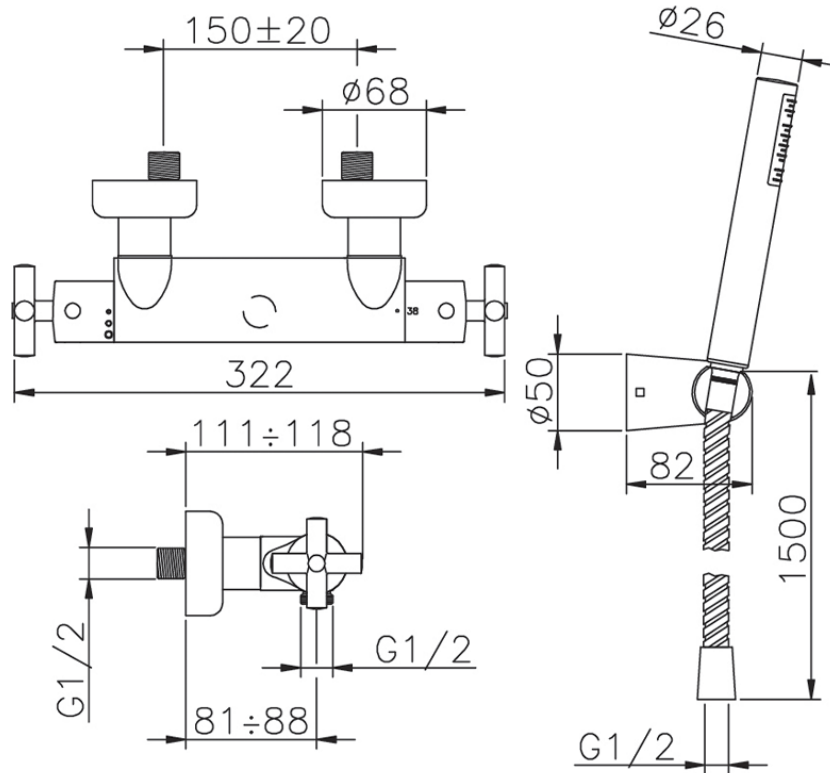

Miscelatore termostatico doccia completo SUITE_SUD01010

SUD01010

<https://www.huberitalia.com/miscelatore-termostatico-doccia-completo-suite-sud01010>

2025-01-30