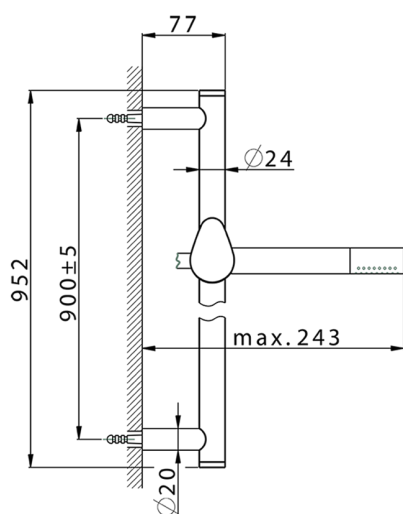

CARATTERISTICHE

2024-12-22