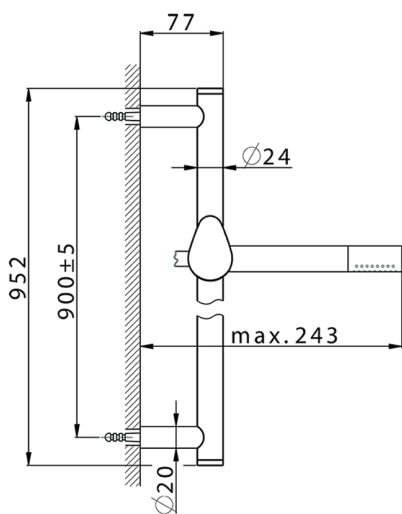

CARATTERISTICHE