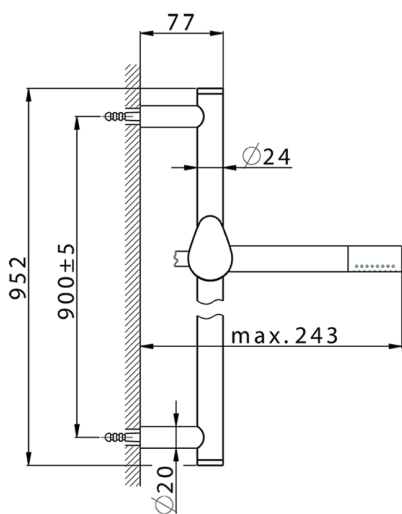

Completo doccia saliscendi SHOWER_HC003111

MODELLO **HC003111**

Completo doccia saliscendi, asta 90 cm ottone Ø24 con supp. scorrevole Ottone, doccetta monogetto minimale D.24mm in Ottone, flessibile liscio SUPREME 150 cm

FINITURE DISPONIBILI

- **21** 21 Cromo
- **40** 40 Nero Opaco
- **4Q** 4Q Bianco Opaco
- **6T** 6T Cromo/Nero Opaco

CARATTERISTICHE

2024-12-22