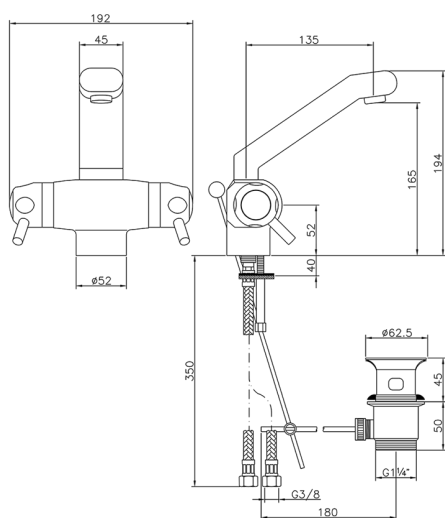

Miscelatore termostatico lavabo THERMO_CPT51010

MODELLO **CPT51010**

Miscelatore termostatico lavabo, con scarico
1"1/4, flex inox G.3/8"

FINITURE DISPONIBILI

21 21 Cromo

CARATTERISTICHE

Ricambio Cartuccia **24.02AB.PL**

Cartuccia Termostatica Plus 12x32

Termostatico

Il Termostatico Huber è il tuo personale gestore dell'acqua che ti aiuta a gestire e controllare acqua ed energia senza sprechi.

2024-12-22