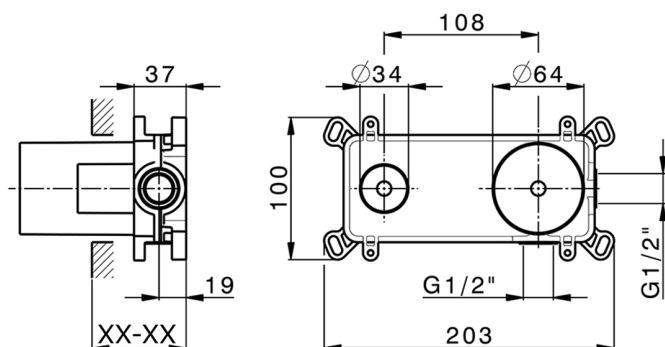

## Parte esterna monocomando lavabo a parete DADO\_DD005513

MODELLO **DD005513**

Parte esterna monocomando lavabo a parete, senza parte incasso, bocca L.300 mm, per art. Easy-Box ZB002450 e art. ZB025510

## Parte incasso monocomando lavabo a parete Easy-Box INCASSO\_ZB002450

MODELLO **ZB002450**

Parte incasso monocomando lavabo a parete Easy-Box, con scatola di protezione, senza parte esterna

FINITURE DISPONIBILI

CARATTERISTICHE

Incasso **1**

Ricambio Cartuccia **ZZ95409000**

**Cartuccia Monocomando 35 mm**

Piastra/Plate/Plaque/Platte/Placa

2-3mm: XX 56-76

10mm: XX 48-68