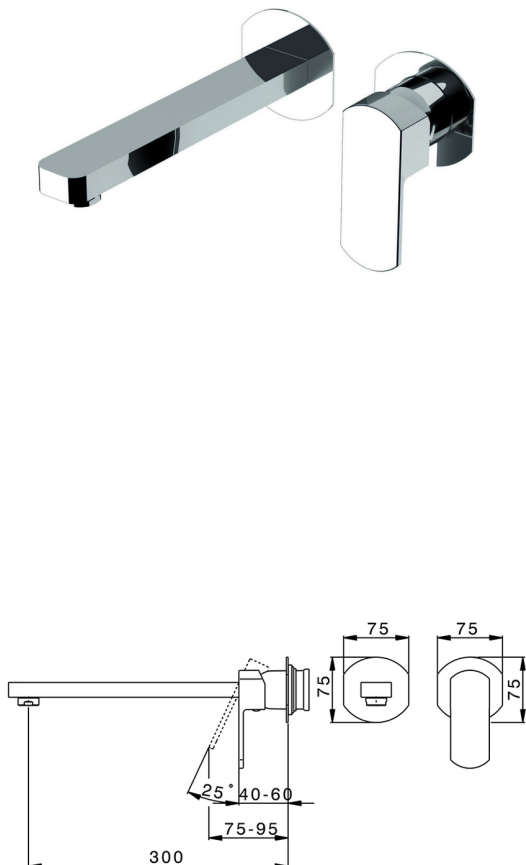

## Parte esterna monocomando lavabo a parete DADO\_DD005513

MODELLO **DD005513**

Parte esterna monocomando lavabo a parete, senza parte incasso, bocca L.300 mm, per art. Easy-Box ZB002450 e art. ZB025510

### CARATTERISTICHE

Installazione **Incasso**  
 Parti Incasso necessarie **ZB002450**

## Parte incasso monocomando lavabo a parete Easy-Box INCASSO\_ZB002450

MODELLO **ZB002450**

Parte incasso monocomando lavabo a parete Easy-Box, con scatola di protezione, senza parte esterna

FINITURE DISPONIBILI

CARATTERISTICHE

Incasso **1**

Ricambio Cartuccia **ZZ95409000**

**Cartuccia Monocomando 35 mm**

Piastra/Plate/Plaque/Platte/Placa

2-3mm: XX 56-76

10mm: XX 48-68