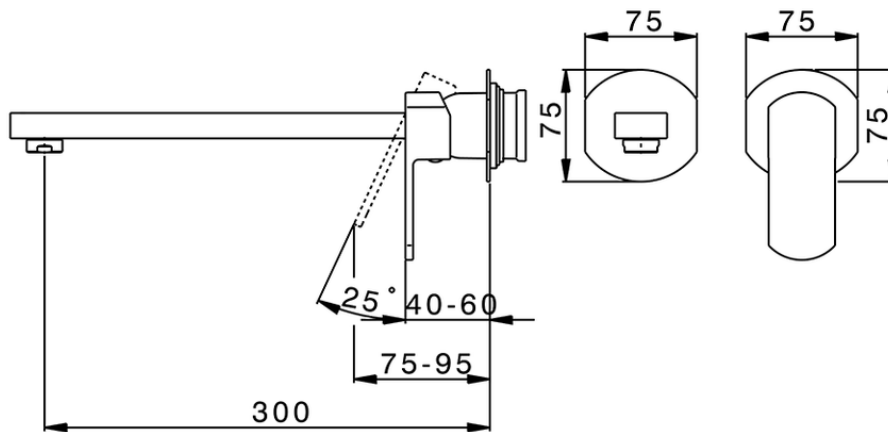

Parte esterna monocomando lavabo a parete DADO_DD005513

DD005513

<https://huberitalia.com/parte-esterna-monocomando-lavabo-a-parete-dado-dd005513>

Piastra/Plate/Plaque/Platte/Placa

2-3mm: XX 56-76

10mm: XX 48-68