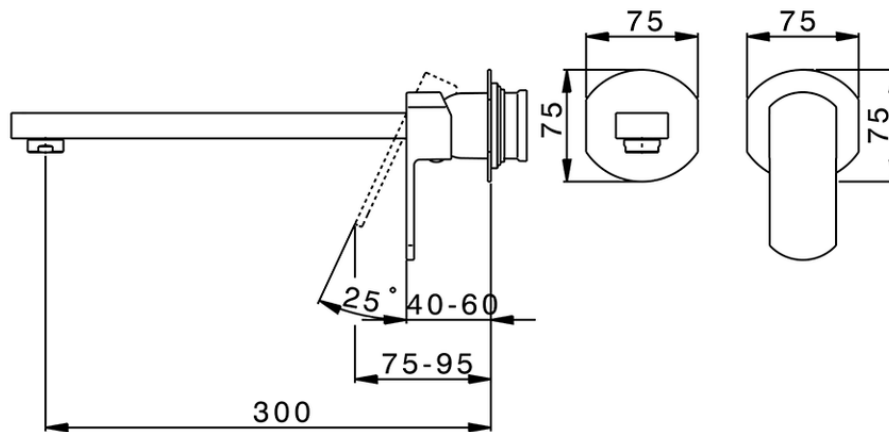

Parte esterna monocomando lavabo a parete DADO_DD005513

DD005513

<https://huberitalia.com/parte-esterna-monocomando-lavabo-a-parete-dado-dd005513>

Piastra/Plate/Plaque/Platte/Placa

2-3mm: XX 56-76

10mm: XX 48-68