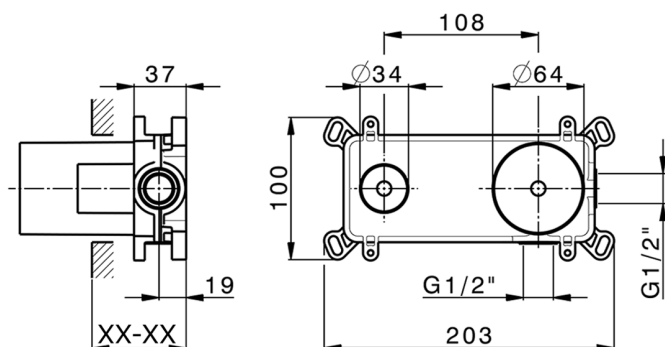

Parte esterna monocomando lavabo a parete DADO_DD005513

MODELLO **DD005513**

Parte esterna monocomando lavabo a parete, senza parte incasso, bocca L.300 mm, per art. Easy-Box ZB002450 e art. ZB025510

FINITURE DISPONIBILI

Parte incasso monocomando lavabo a parete Easy-Box INCASSO_ZB002450

MODELLO **ZB002450**

Parte incasso monocomando lavabo a parete Easy-Box, con scatola di protezione, senza parte esterna

FINITURE DISPONIBILI

CARATTERISTICHE

Incasso **1**
 Ricambio Cartuccia **ZZ95409000**
Cartuccia Monocomando 35 mm

Piastra/Plate/Plaque/Platte/Placa

2-3mm: XX 56-76

10mm: XX 48-68

EcoStop

Con il Dispositivo EcoStop l'apertura dell'acqua avviene con un punto duro al 50% circa della portata. Un fermo a metà apertura, da vincere con una leggera forza solo e soltanto quando ci sia una reale necessità di richiesta d'acqua alla massima portata. Ciò permette di consumare fino al 50% in meno di acqua.