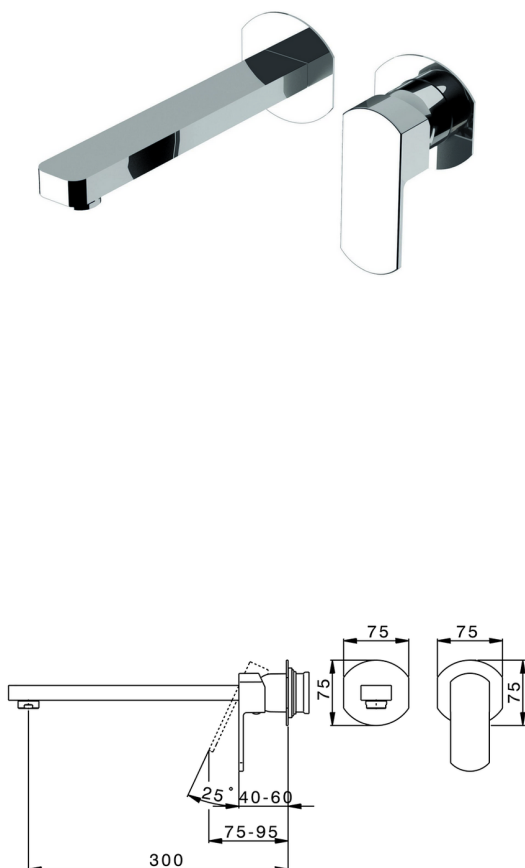

Parte esterna monocomando lavabo a parete DADO_DD005513

MODELLO **DD005513**

Parte esterna monocomando lavabo a parete, senza parte incasso, bocca L.300 mm, per art. Easy-Box ZB002450 e art. ZB025510

FINITURE DISPONIBILI

-  **21** 21 Cromo
-  **2B** 2B Nichel Lucido
-  **2F** 2F Nichel Spazzolato
-  **40** 40 Nero Opaco
-  **4Q** 4Q Bianco Opaco

CARATTERISTICHE

Installazione **Incasso**
 Parti Incasso necessarie **ZB002450**

Parte incasso monocomando lavabo a parete Easy-Box INCASSO_ZB002450

MODELLO **ZB002450**

Parte incasso monocomando lavabo a parete Easy-Box, con scatola di protezione, senza parte esterna

FINITURE DISPONIBILI

CARATTERISTICHE

Incasso **1**
 Ricambio Cartuccia **ZZ95409000**
Cartuccia Monocomando 35 mm

Piastra/Plate/Plaque/Platte/Placa

2-3mm: XX 56-76

10mm: XX 48-68

EcoStop

Con il Dispositivo EcoStop l'apertura dell'acqua avviene con un punto duro al 50% circa della portata. Un fermo a metà apertura, da vincere con una leggera forza solo e soltanto quando ci sia una reale necessità di richiesta d'acqua alla massima portata. Ciò permette di consumare fino al 50% in meno di acqua.