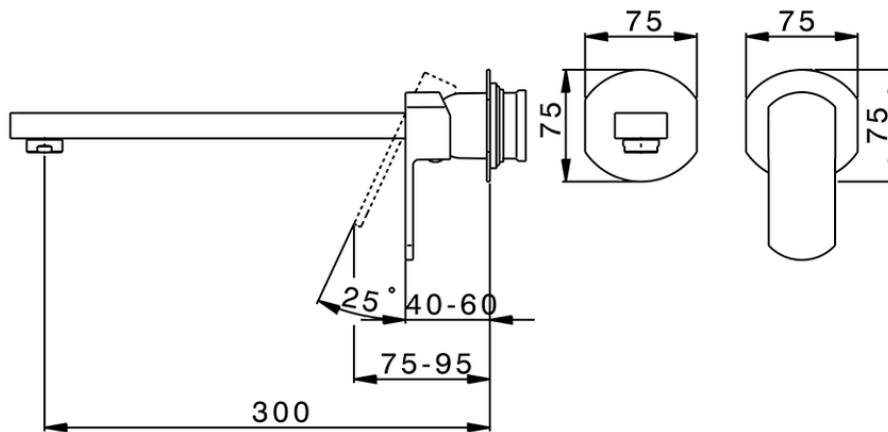

## Parte esterna monocomando lavabo a parete DADO\_DD005513

DD005513

<https://huberitalia.com/parte-esterna-monocomando-lavabo-a-parete-dado-dd005513>

Piastra/Plate/Plaque/Platte/Placa

2-3mm: XX 56-76

10mm: XX 48-68