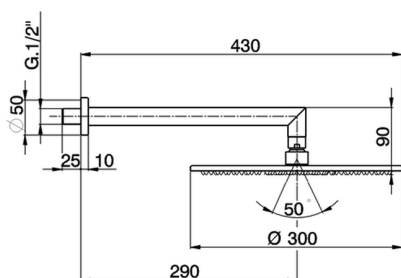

## Braccio doccia con soffione SHOWER\_SS013480

MODELLO **SS013480**

Braccio doccia con soffione, soffione tondo D.300 mm sp.7 mm in Ottone, braccio doccia L.290 mm

FINITURE DISPONIBILI

CARATTERISTICHE

2024-11-21