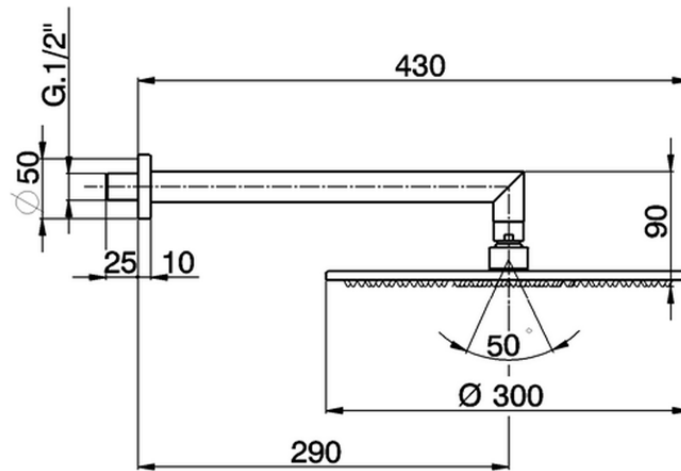

Braccio doccia con soffione SHOWER_SS013480

SS013480

<https://huberitalia.com/braccio-doccia-con-soffione-shower-ss013480>

2024-11-21