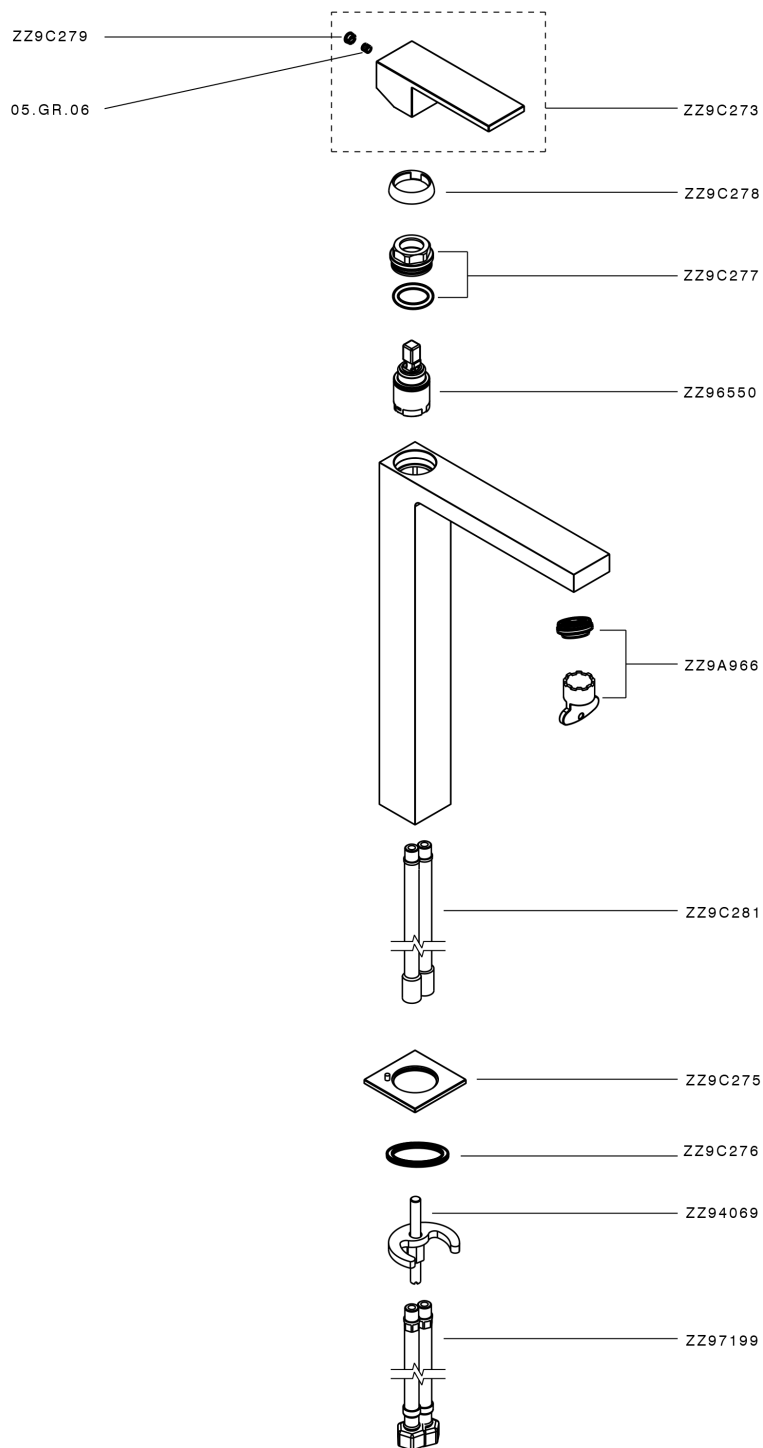

Miscelatore monocomando lavabo alto NUOVA EGO_NE004544

NE004544

<https://www.huberitalia.com/miscelatore-monocomando-lavabo-alto-nuova-ego-ne004544>

2024-12-22