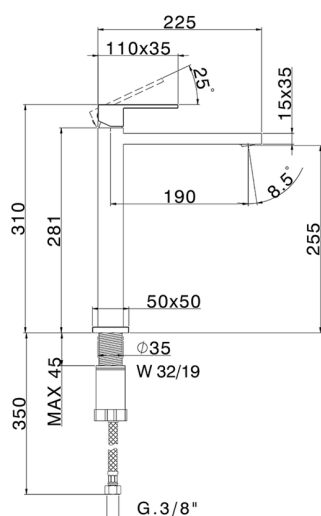

## Miscelatore monocomando lavabo alto NUOVA EGO\_NE004544

MODELLO **NE004544**

Miscelatore monocomando lavabo alto, senza scarico automatico, flex inox G.3/8"

### CARATTERISTICHE

Ricambio Cartuccia **ZZ97179000**

**Cartuccia Monocomando 35 mm**