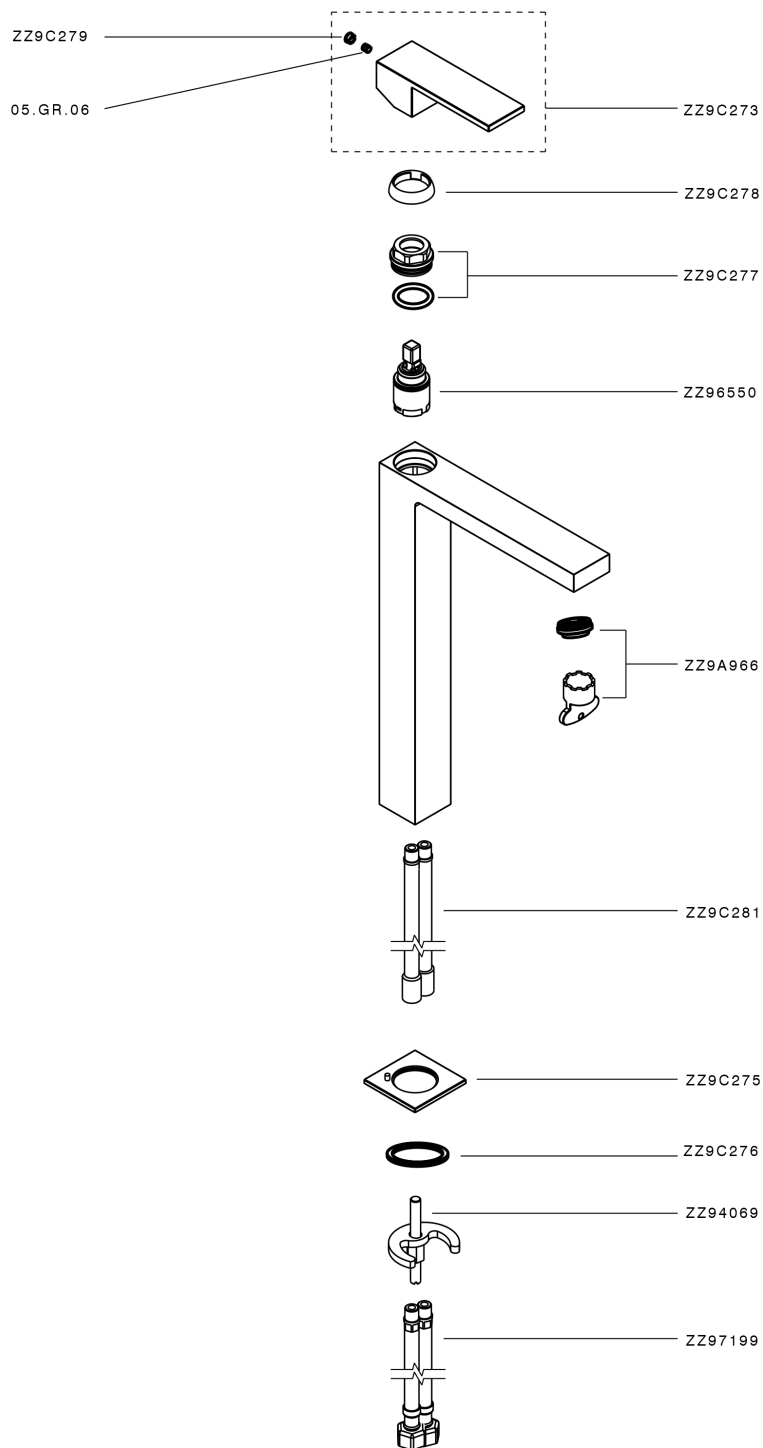

Miscelatore monocomando lavabo alto NUOVA EGO_NE004544

NE004544

<https://www.huberitalia.com/miscelatore-monocomando-lavabo-alto-nuova-ego-ne004544>

2024-12-31