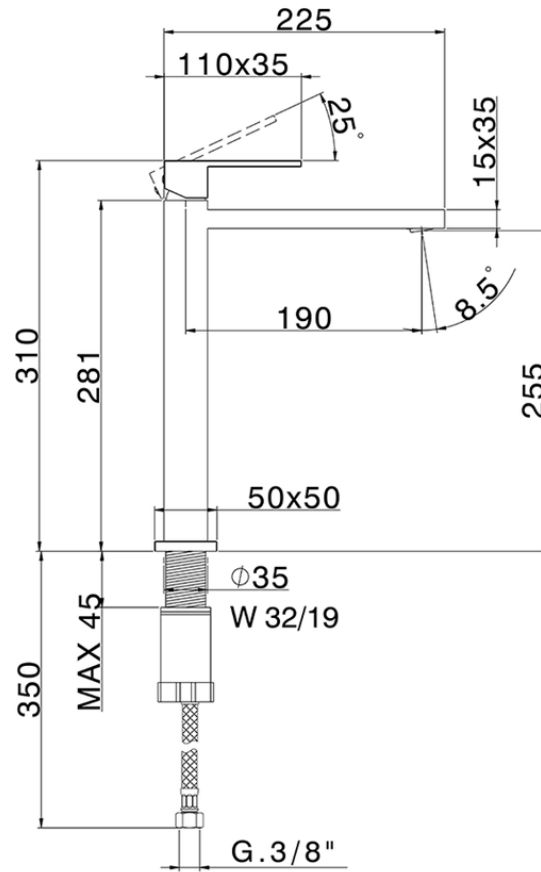

Miscelatore monocomando lavabo alto NUOVA EGO_NE004544

NE004544

<https://www.huberitalia.com/miscelatore-monocomando-lavabo-alto-nuova-ego-ne004544>

2024-12-22