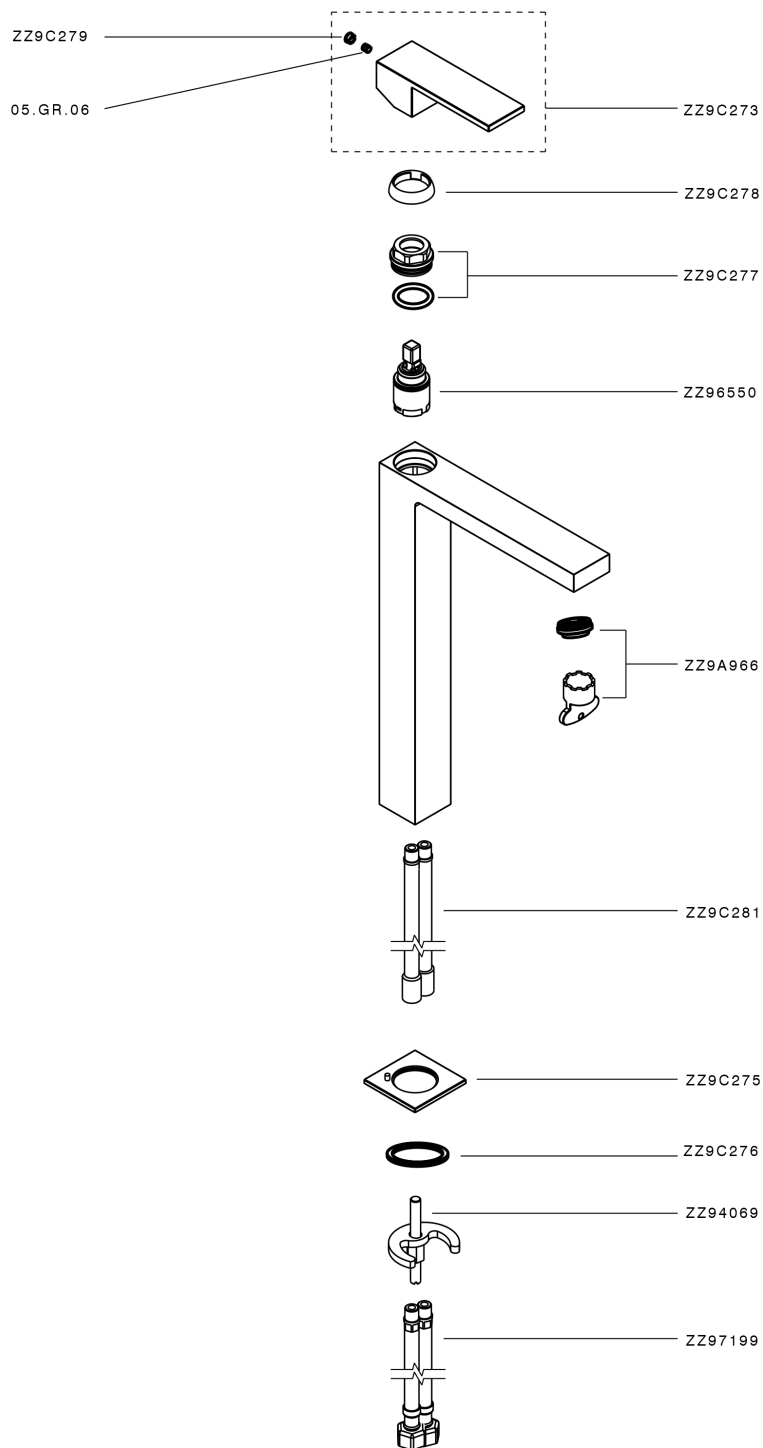

## Miscelatore monocomando lavabo alto NUOVA EGO\_NE004544

NE004544

<https://www.huberitalia.com/miscelatore-monocomando-lavabo-alto-nuova-ego-ne004544>

2024-12-22