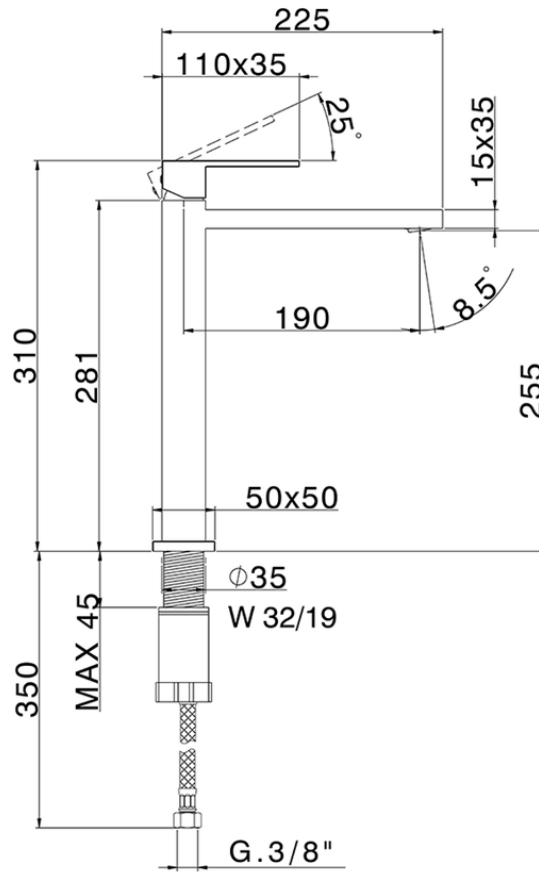

Miscelatore monocomando lavabo alto NUOVA EGO_NE004544

NE004544

<https://www.huberitalia.com/miscelatore-monocomando-lavabo-alto-nuova-ego-ne004544>

2024-12-22