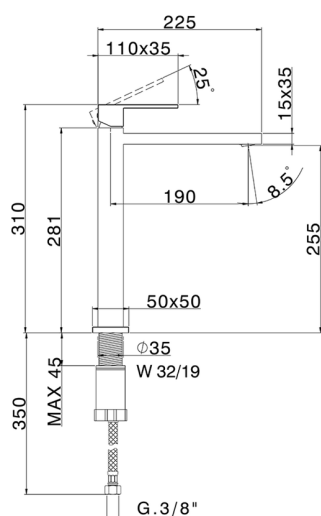

Miscelatore monocomando lavabo alto NUOVA EGO_NE004544

MODELLO **NE004544**

Miscelatore monocomando lavabo alto, senza scarico automatico, flex inox G.3/8"

FINITURE DISPONIBILI

-  **21** 21 Cromo
-  **2F** 2F Nichel Spazzolato
-  **40** 40 Nero Opaco
-  **4Q** 4Q Bianco Opaco

CARATTERISTICHE

Ricambio Cartuccia **ZZ97179000**

Cartuccia Monocomando 35 mm

Miscelatore monocomando lavabo alto NUOVA EGO_NE004544

NE004544

<https://www.huberitalia.com/miscelatore-monocomando-lavabo-alto-nuova-ego-ne004544>