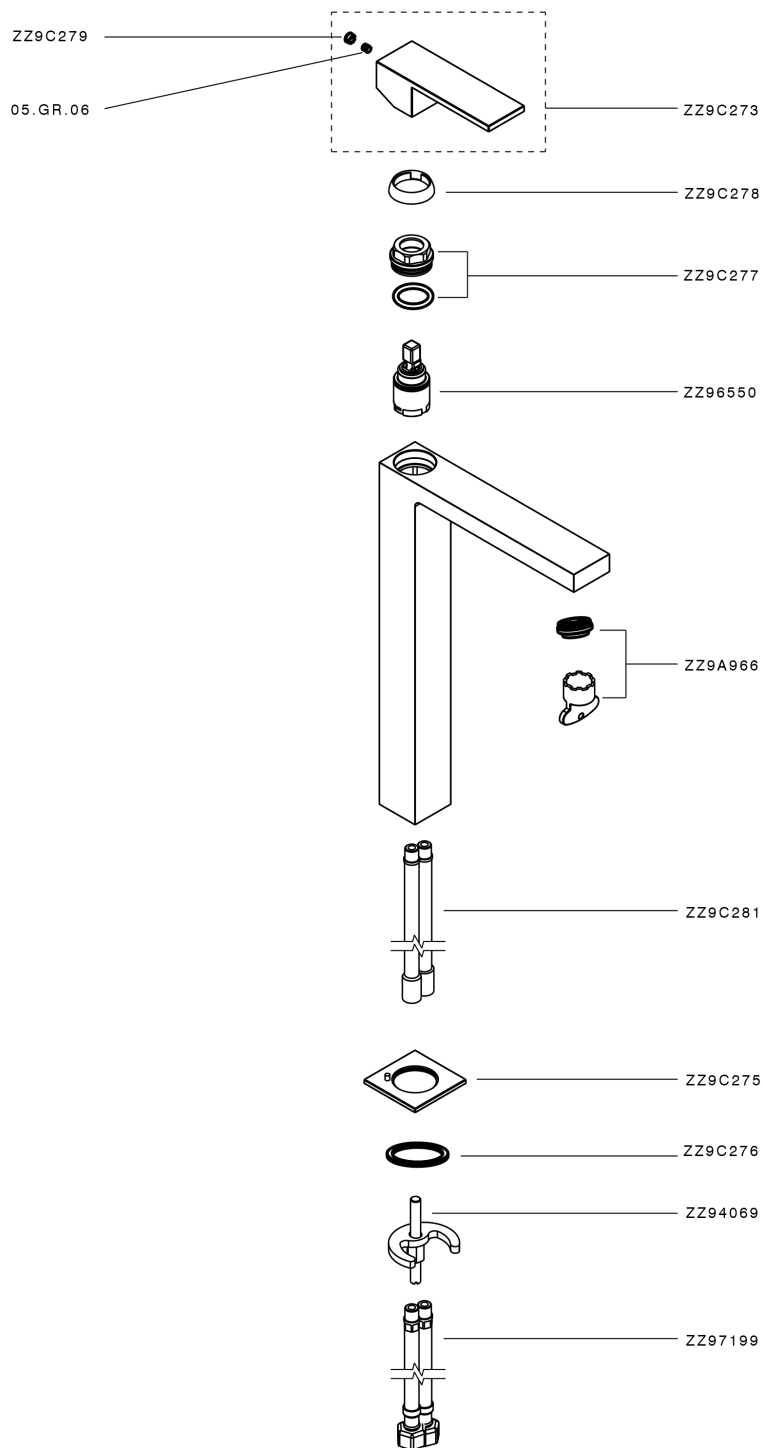

Miscelatore monocomando lavabo alto NUOVA EGO_NE004544

MODELLO **NE004544**

Miscelatore monocomando lavabo alto, senza scarico automatico, flex inox G.3/8"

FINITURE DISPONIBILI

-  **21** 21 Cromo
-  **2F** 2F Nichel Spazzolato
-  **40** 40 Nero Opaco
-  **4Q** 4Q Bianco Opaco

CARATTERISTICHE

Ricambio Cartuccia **ZZ97179000**

Cartuccia Monocomando 35 mm

Miscelatore monocomando lavabo alto NUOVA EGO_NE004544

NE004544

<https://www.huberitalia.com/miscelatore-monocomando-lavabo-alto-nuova-ego-ne004544>