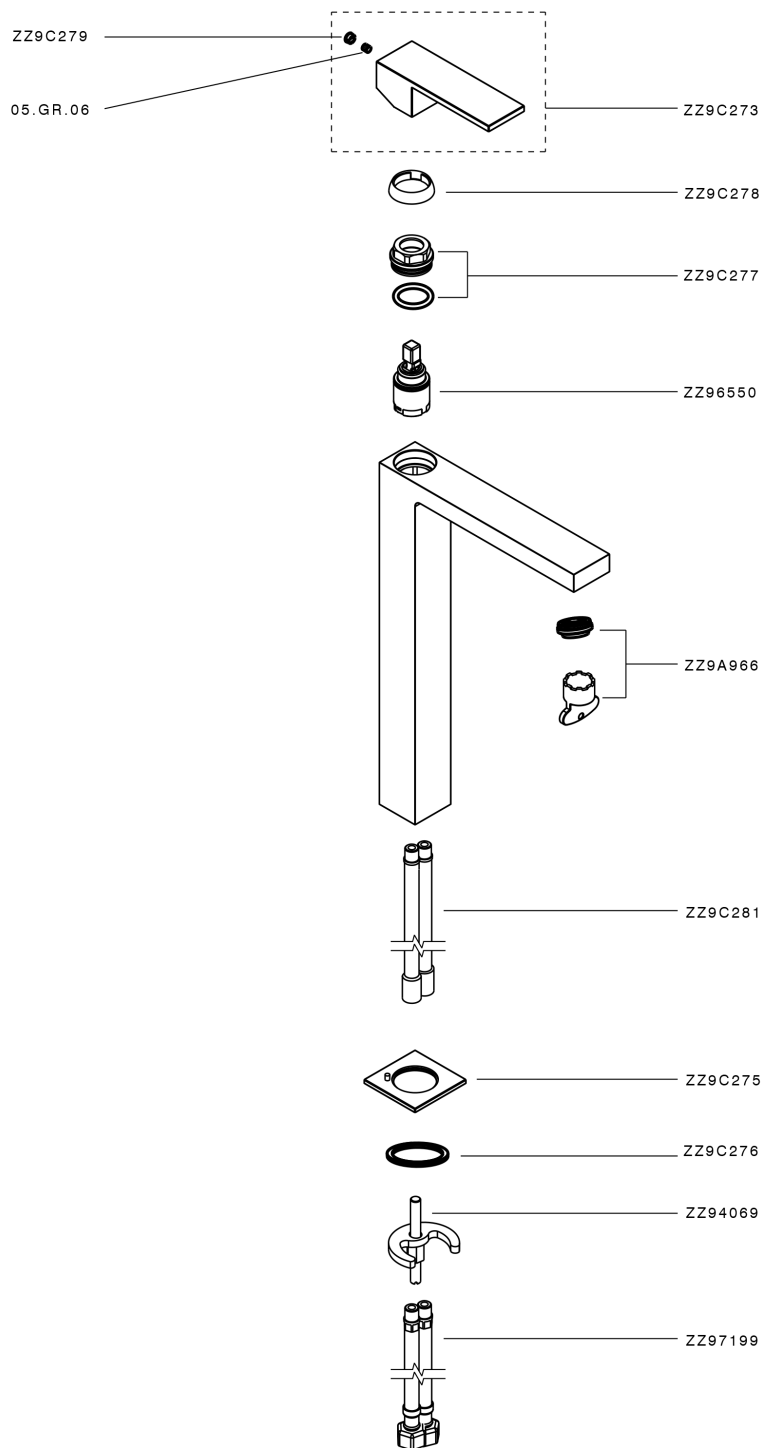

Miscelatore monocomando lavabo alto NUOVA EGO_NE004544

NE004544

<https://www.huberitalia.com/miscelatore-monocomando-lavabo-alto-nuova-ego-ne004544>

2024-12-22