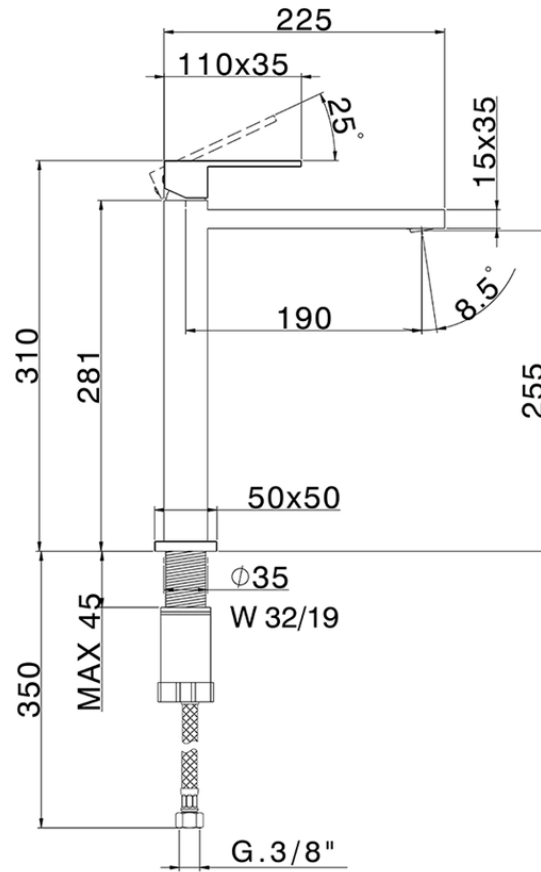

Miscelatore monocomando lavabo alto NUOVA EGO\_NE004544

NE004544

<https://www.huberitalia.com/miscelatore-monocomando-lavabo-alto-nuova-ego-ne004544>

2024-12-22