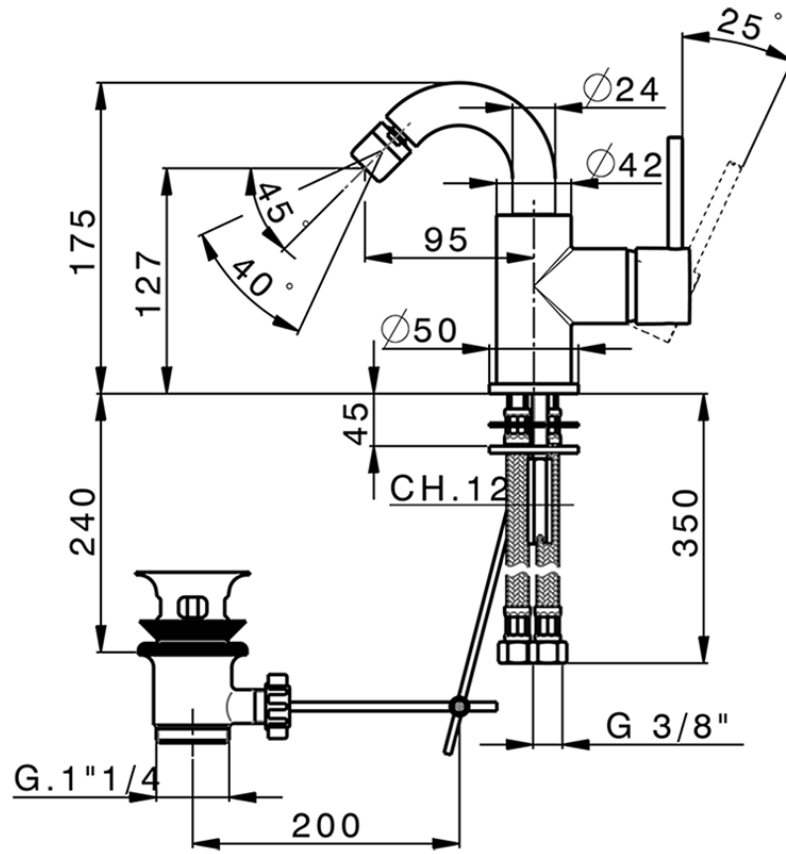

Miscelatore monocomando bidet EnergySave K2_K2002555

K2002555

<https://huberitalia.com/miscelatore-monocomando-bidet-energysave-k2-k2002555>

2024-11-23