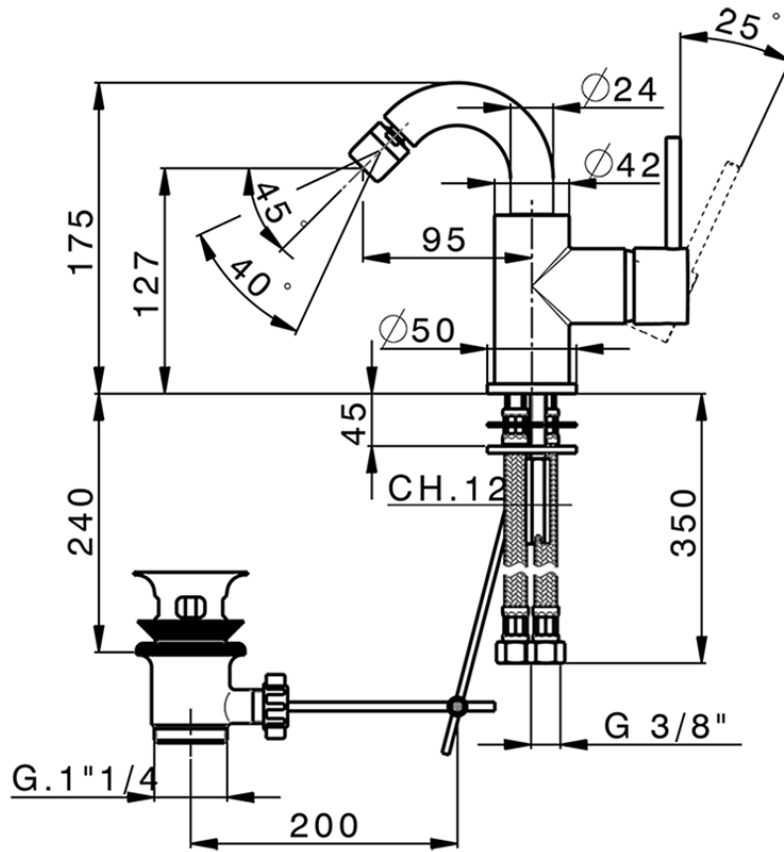

Miscelatore monocomando bidet EnergySave K2\_K2002555

K2002555

<https://huberitalia.com/miscelatore-monocomando-bidet-energysave-k2-k2002555>

2024-11-23