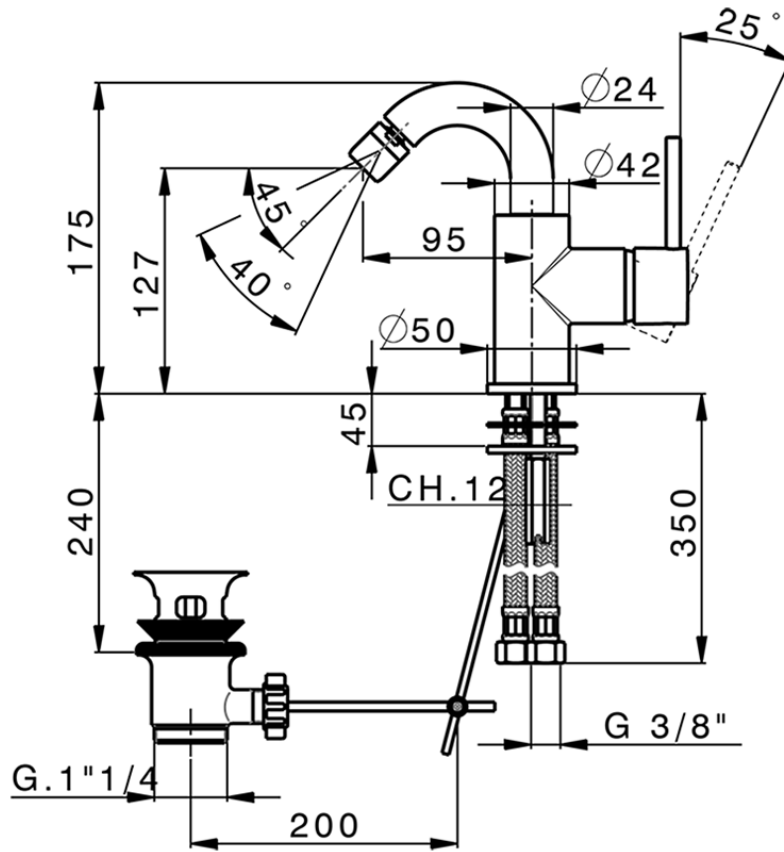

Miscelatore monocomando bidet EnergySave K2_K2002555

K2002555

<https://huberitalia.com/miscelatore-monocomando-bidet-energysave-k2-k2002555>

2024-11-21