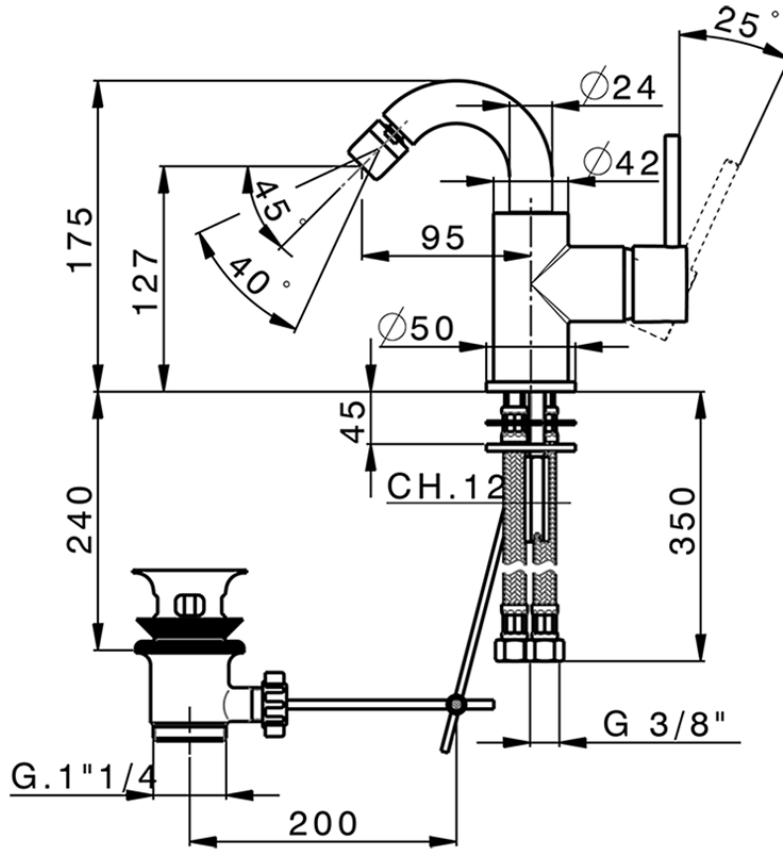

Miscelatore monocomando bidet EnergySave K2\_K2002555

K2002555

<https://huberitalia.com/miscelatore-monocomando-bidet-energysave-k2-k2002555>

2024-11-21