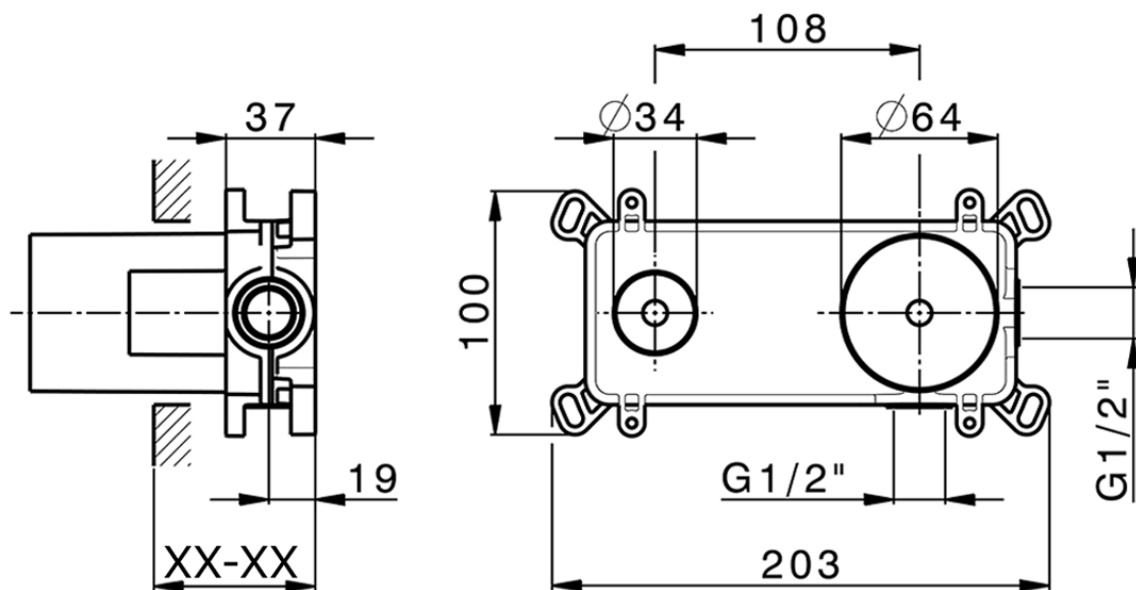

Parte esterna monocomando lavabo a parete NUOVA KIRUNA_K200551E

K200551E

<https://www.huberitalia.com/parte-esterna-monocomando-lavabo-a-parete-nuova-kiruna-k200551e>

Piastra/Plate/Plaque/Platte/Placa

2-3mm: XX 56-76

10mm: XX 48-68