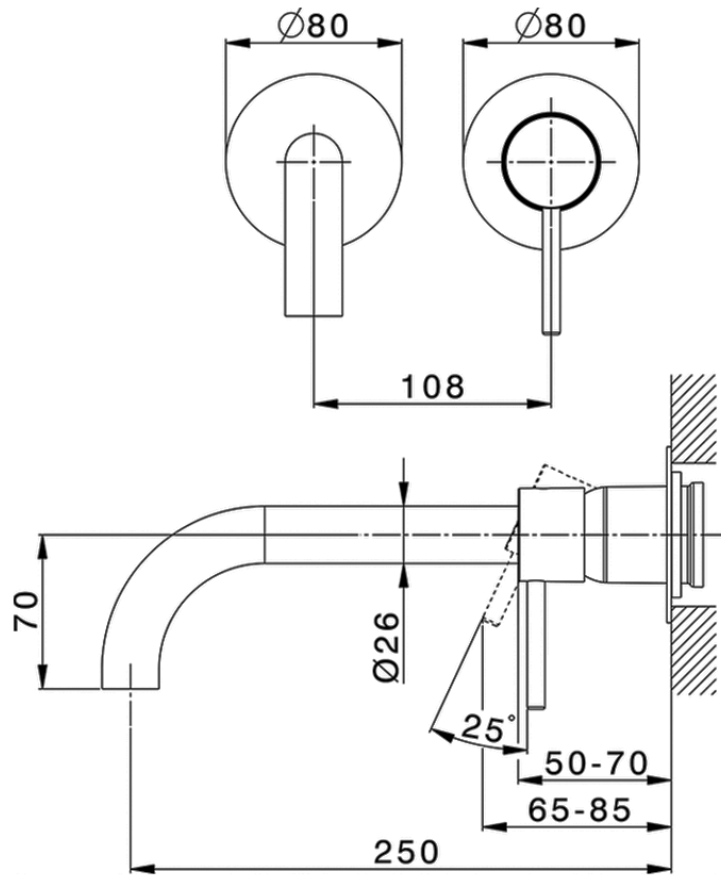

Parte esterna monocomando lavabo a parete NUOVA KIRUNA_K200551E

K200551E

<https://www.huberitalia.com/parte-esterna-monocomando-lavabo-a-parete-nuova-kiruna-k200551e>

Piastra/Plate/Plaque/Platte/Placa

2-3mm: XX 56-76

10mm: XX 48-68