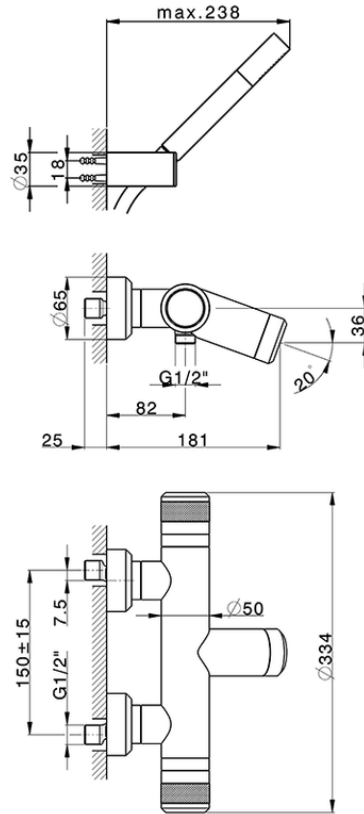

## Miscelatore termostatico vasca completo CHRONOS\_CRD21020

CRD21020

<https://huberitalia.com/miscelatore-termostatico-vasca-completo-chronos-crd21020>

2024-11-21