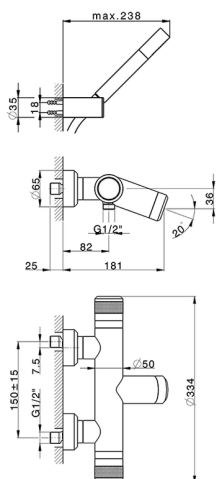

Miscelatore termostatico vasca completo CHRONOS_CRD21020

MODELLO **CRD21020**

Miscelatore termostatico vasca completo, supporto doccia snodato murale, doccia monogetto minimale D.24mm in Ottone, flessibile liscio SUPREME 150 cm

FINITURE DISPONIBILI

-  **21** 21 Cromo
-  **2F** 2F Nichel Spazzolato
-  **2Q** 2Q Black Titanium

CARATTERISTICHE

Ricambio Cartuccia **22.04A.AR - ZZ97279004**

Cartuccia Termostatica Argo 2 (filtro lungo)