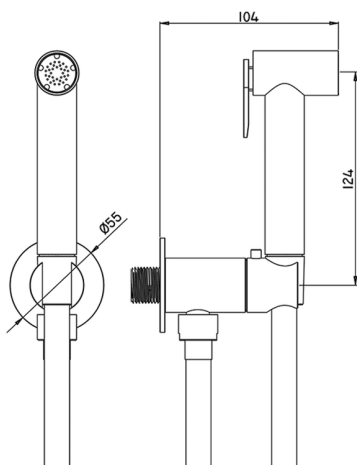

Set doccetta igienica completo COLLETTIVITÀ_TT007925

MODELLO **TT007925**

Set doccetta igienica completo, supporto murale tondo, apertura acqua singola, doccetta igienica in Ottone, flex PVC 120 cm

FINITURE DISPONIBILI

CARATTERISTICHE

Doccetta igienica

Doccetta Igienica

Doccetta igienica multiforo, per la cura dell'igiene personale.

2024-12-22