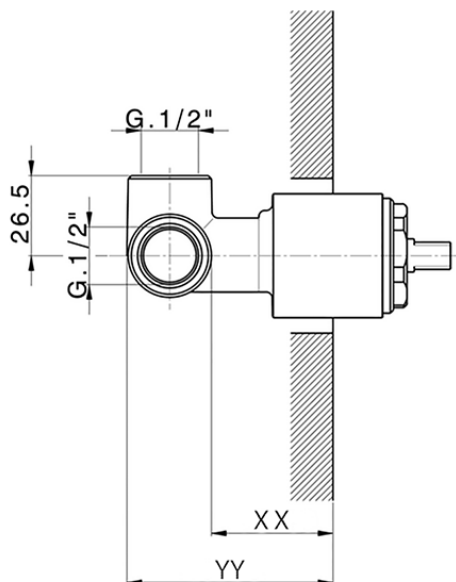

Parte incasso monocomando doccia INCASSO_ZB005300

Piastra/Plate/Plaque/Platte/Placa
2-3mm: XX 27-47 YY 54-74
10mm: XX 16-40 YY 43-68

ZB005300

<https://www.huberitalia.com/parte-incasso-monocomando-doccia-incasso-zb005300>