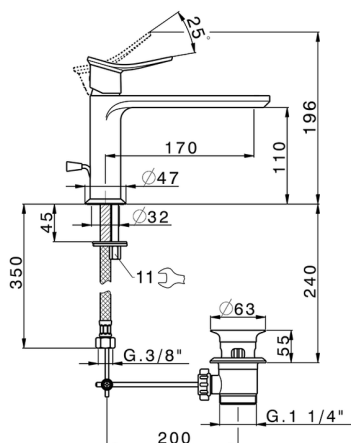

Miscelatore monocomando lavabo HARLOCK_HC001514

MODELLO **HC001514**

Miscelatore monocomando lavabo, con scarico automatico 1"1/4, flex inox G.3/8"

FINITURE DISPONIBILI

-  **21** 21 Cromo
-  **2P** 2P Oro Rosa
-  **2Q** 2Q Black Titanium
-  **40** 40 Nero Opaco
-  **4Q** 4Q Bianco Opaco
-  **6T** 6T Cromo/Nero Opaco

CARATTERISTICHE

Ricambio Cartuccia **ZZ96550000**

Cartuccia Monocomando 25 mm

2024-12-04