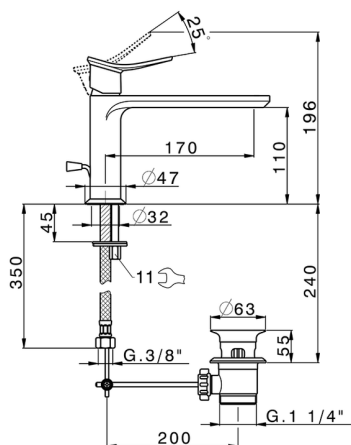

## Miscelatore monocomando lavabo HARLOCK\_HC001514

MODELLO **HC001514**

Miscelatore monocomando lavabo, con scarico automatico 1"1/4, flex inox G.3/8"

### CARATTERISTICHE

Ricambio Cartuccia **ZZ96550000**

**Cartuccia Monocomando 25 mm**

2024-12-11