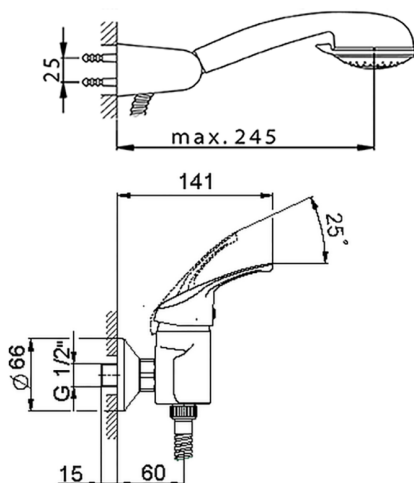

Miscelatore monocomando doccia completo BACCARAT_BC000450

MODELLO **BC000450**

Miscelatore monocomando doccia completo, supporto doccetta snodato murale, doccetta Teti 3 getti in ABS, flex Ottone 150 cm

FINITURE DISPONIBILI

CARATTERISTICHE

Ricambio Cartuccia **ZZ95274000**

Cartuccia Monocomando 40 mm

2025-01-21