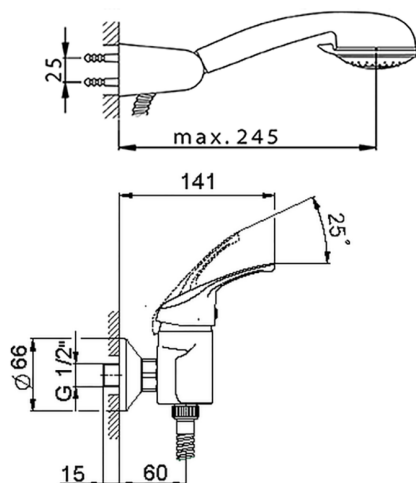

Miscelatore monocomando doccia completo BACCARAT_BC000450

MODELLO **BC000450**

Miscelatore monocomando doccia completo, supporto doccetta snodato murale, doccetta Teti 3 getti in ABS, flex Ottone 150 cm

FINITURE DISPONIBILI

CARATTERISTICHE

Ricambio Cartuccia **ZZ95274000**

Cartuccia Monocomando 40 mm

2024-12-22