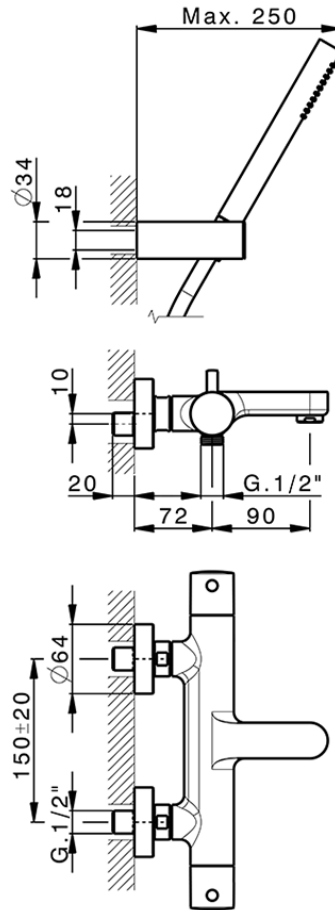

Miscelatore termostatico vasca completo M32_MTD23016

MTD23016

<https://huberitalia.com/miscelatore-termostatico-vasca-completo-m32-mtd23016>

2024-12-04